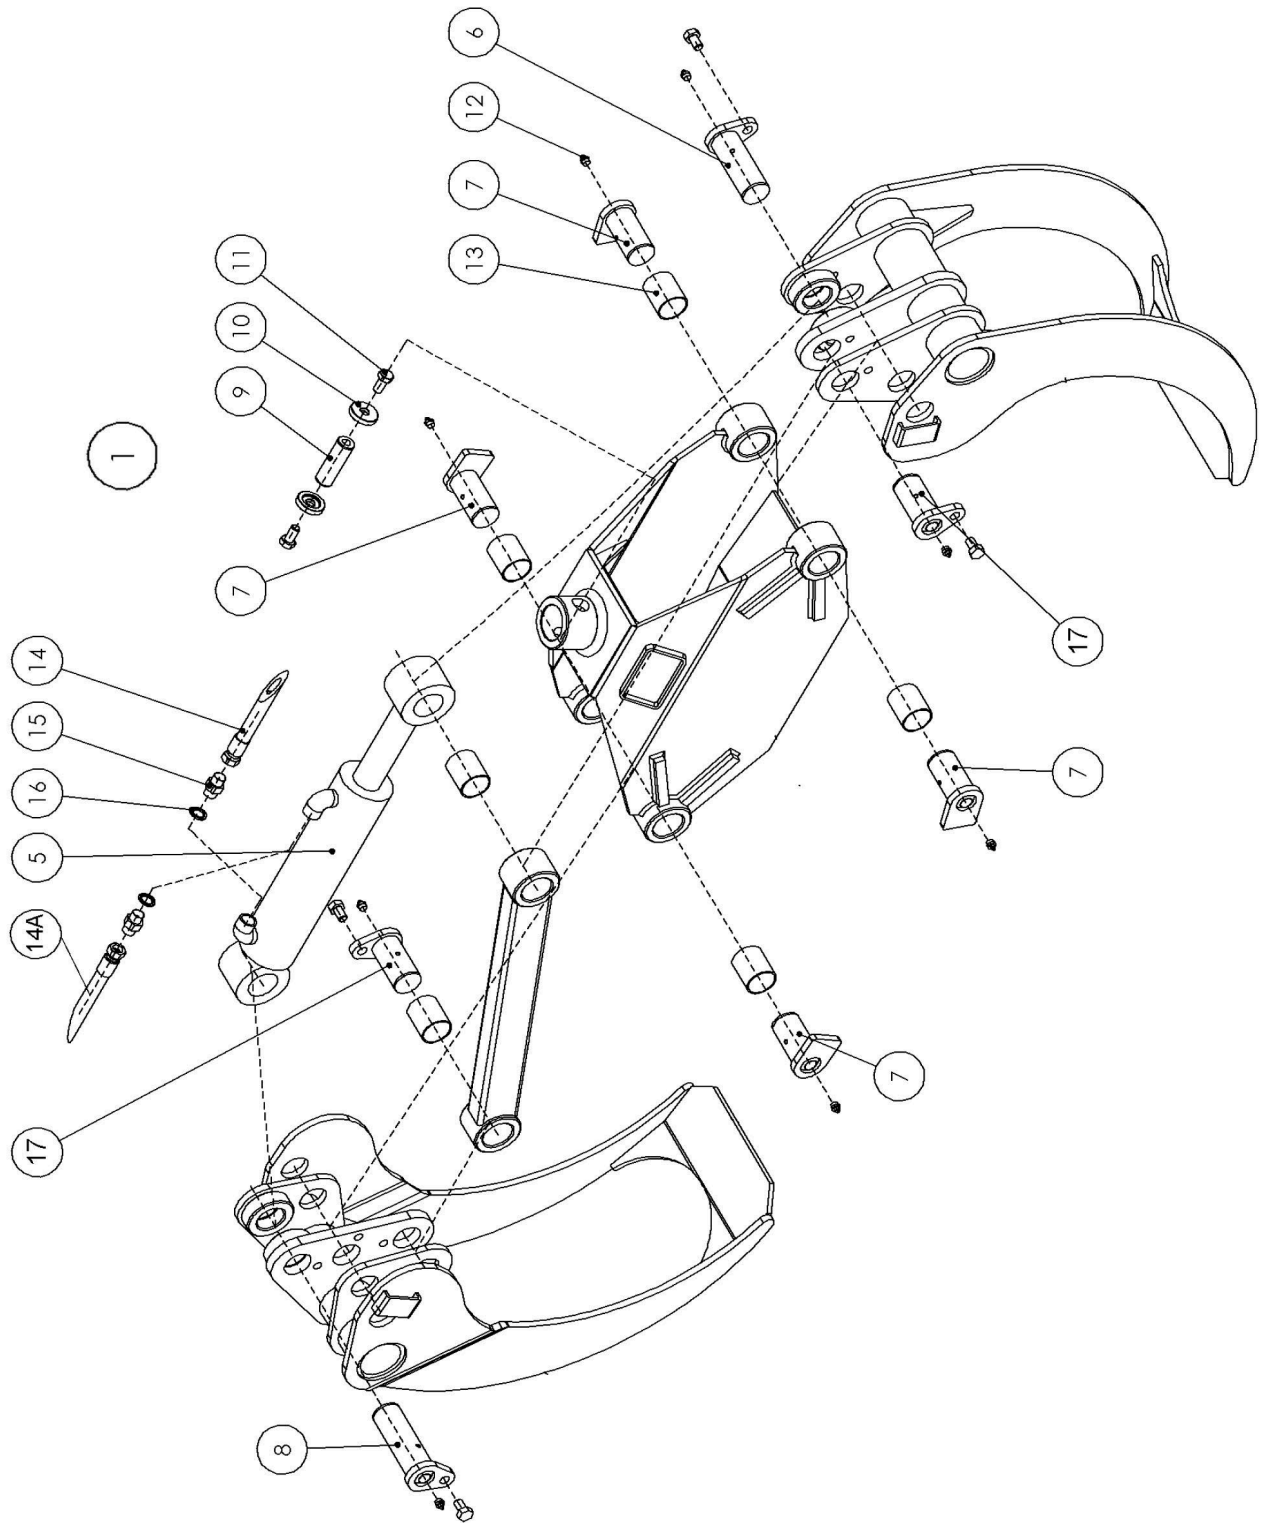

Reservdelar/Spare parts /Ersatzteilen

Ange detaljnummer, maskintyp och serienummer vid beställning av reservdelar, för att leverans av rätt detalj ska kunna ske. Maskintyp och serienummer framgår av försäkran eller typskylt.

When ordering spare parts for your crane please state your crane type and serial number to ensure that the correct parts are supplied. Crane type and serial number are evident to the declaration of conformity or to the typesign.

Reservdelar Grip G210S

Grip G210S

Pos Fig Pos	Detalj nr Part No Teil Nr	Äldre detalj nr Old part No	Benämning	Description	Beschreibung	Ant. Qty. Stck.	Anmärkning / Notes / Anmerkungen
1							
2							
3							
4							
5	NC201526 XTS 70/40	G21003-09 G21003-15	Cylinder Tätningssats	Cylinder Sealkit	Zylinder Dichtungssatz	1	70/40x240
6	NA47155-120	G21003-18	Axel	Pin	Achse	1	
7	NA47055-075	G21003-04	Axel	Pin	Achse	4	
8	NA47155-105	G21003-17	Axel	Pin	Achse	1	
9	MAB25 76		Axel	Pin	Achse	1	
10	XLÅSB25		Bricka	Washer	Scheibe	2	
11	XM6S12 25		Skruv	Screw	Schraube	2	
12	XSMNM10X1R	G21003-06	Smörjnippel	Lubricator	Schmiernippel	8	M10 rak
13	XPM 4050DX	G21003-05	Bussning	Bushing	Buchse	8	
14	S3 6003		Slang	Hose	Slauch	1	3/8" L=600
14A	S3 4003		Slang	Hose	Slauch	1	3/8" L=400
15	W0301360606		Adapter	Adaptor	Adaptor	2	
16	W4500000016		Tredo	Tredo Washer	Tredo schiebe	2	3/8"
17	NA47155-075	G21003-16	Axel	Pin	Achse	2	