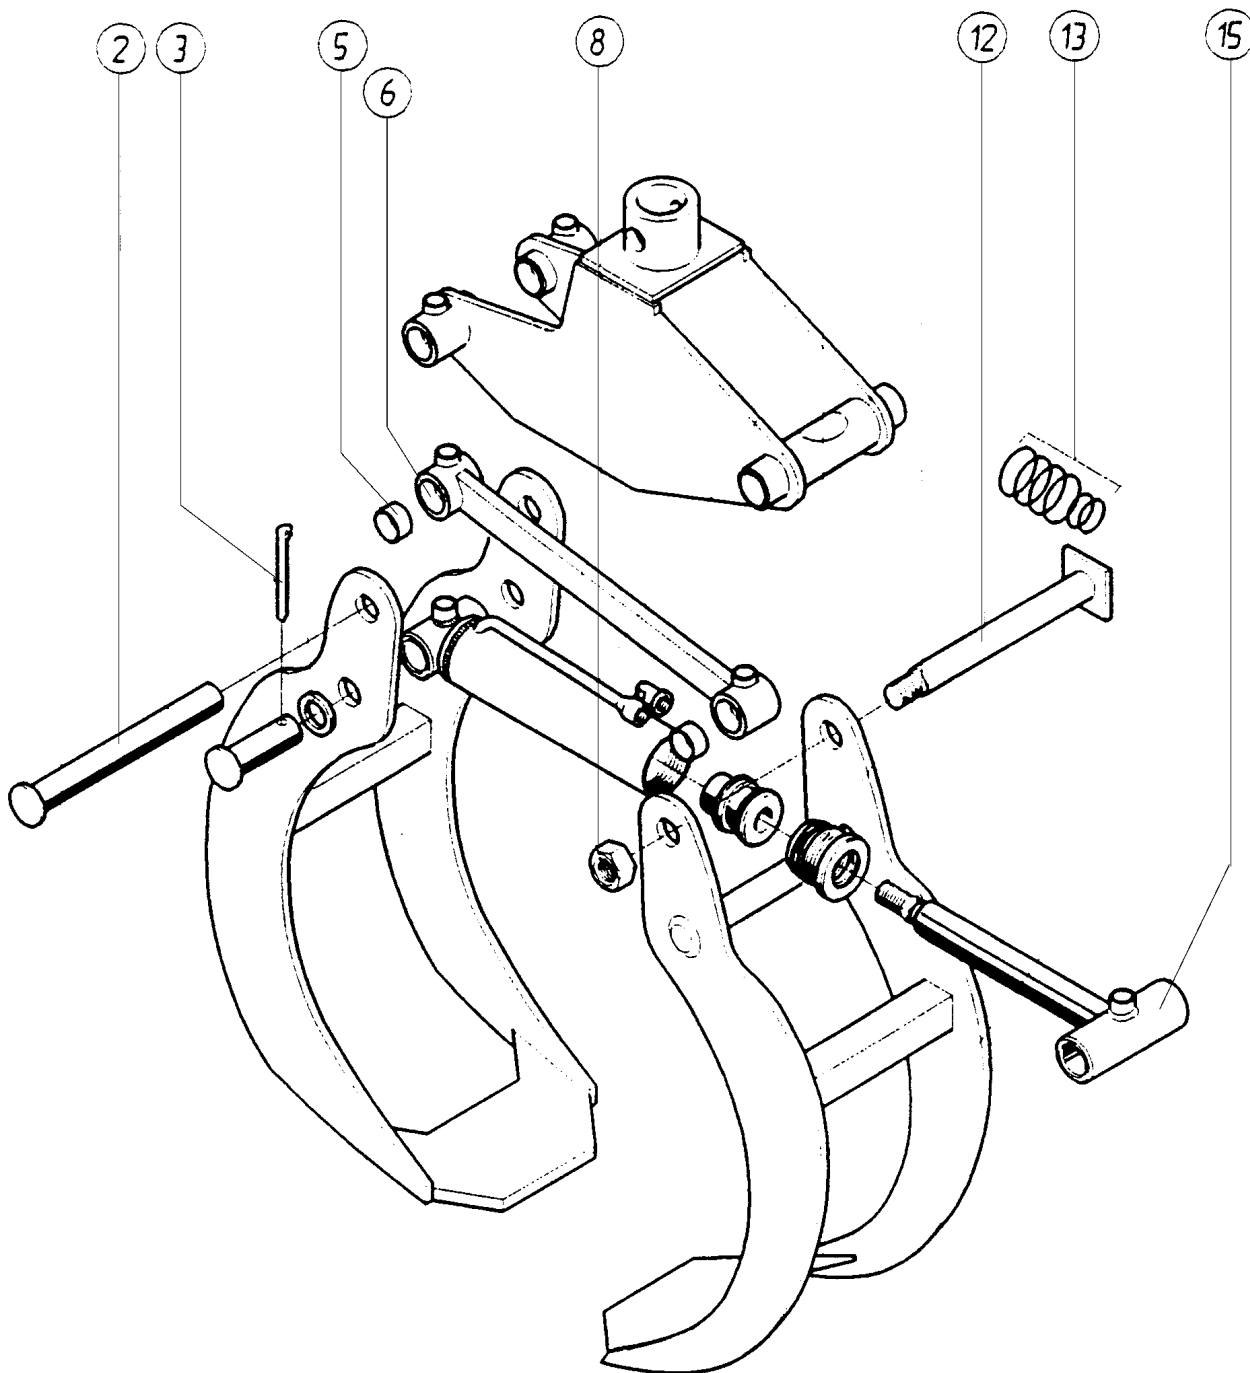

Reservdelar/Spare parts /Ersatzteilen

Ange detaljnummer, maskintyp och serienummer vid beställning av reservdelar, för att leverans av rätt detalj ska kunna ske. Maskintyp och serienummer framgår av försäkran eller typskylt.

When ordering spare parts for your crane please state your crane type and serial number to ensure that the correct parts are supplied. Crane type and serial number are evident to the declaration of conformity or to the typesign.

Grip G260L

Pos Fig Pos	Detalj nr Part No Teil Nr	Äldre det. nr Old part No	Benämning	Description	Beschreibung	Ant. Qty. Stck.	Anmärkning / Notes / Anmerkungen
1							
2	MB21850-3	E23003-02	Axel	Pin	Achse	1	
3	MB21850-4	E23003-03	Saxpinne	Split pin	Splint	2	
4							
5	XPM 3025 DX	E23003-05	Bussning	Bushing	Buchse	4	
6	MB21850-1	E23003-06	Parallellstag, sats	Dogbone, kit	Seitenstag, Satz	1	
7							
8	MB21850-7	E23003-08	Mutter	Nut	Mutter	1	
9							
10							
11							
12	MB21850-6	E23003-12	Axel	Shaft	Achse	1	
13	XTS 7040	E23003-13	Packningssats, komplett	Seal kit, complete	Dichtungssatz, komplett		
14							
15	MB21850-5 MB21850-9	E23003-15	Kolvstång, kompl. Cylinder, kompl.	Piston rod, kit Cylinder	Kolbenstange, Satz Zylinder	1	