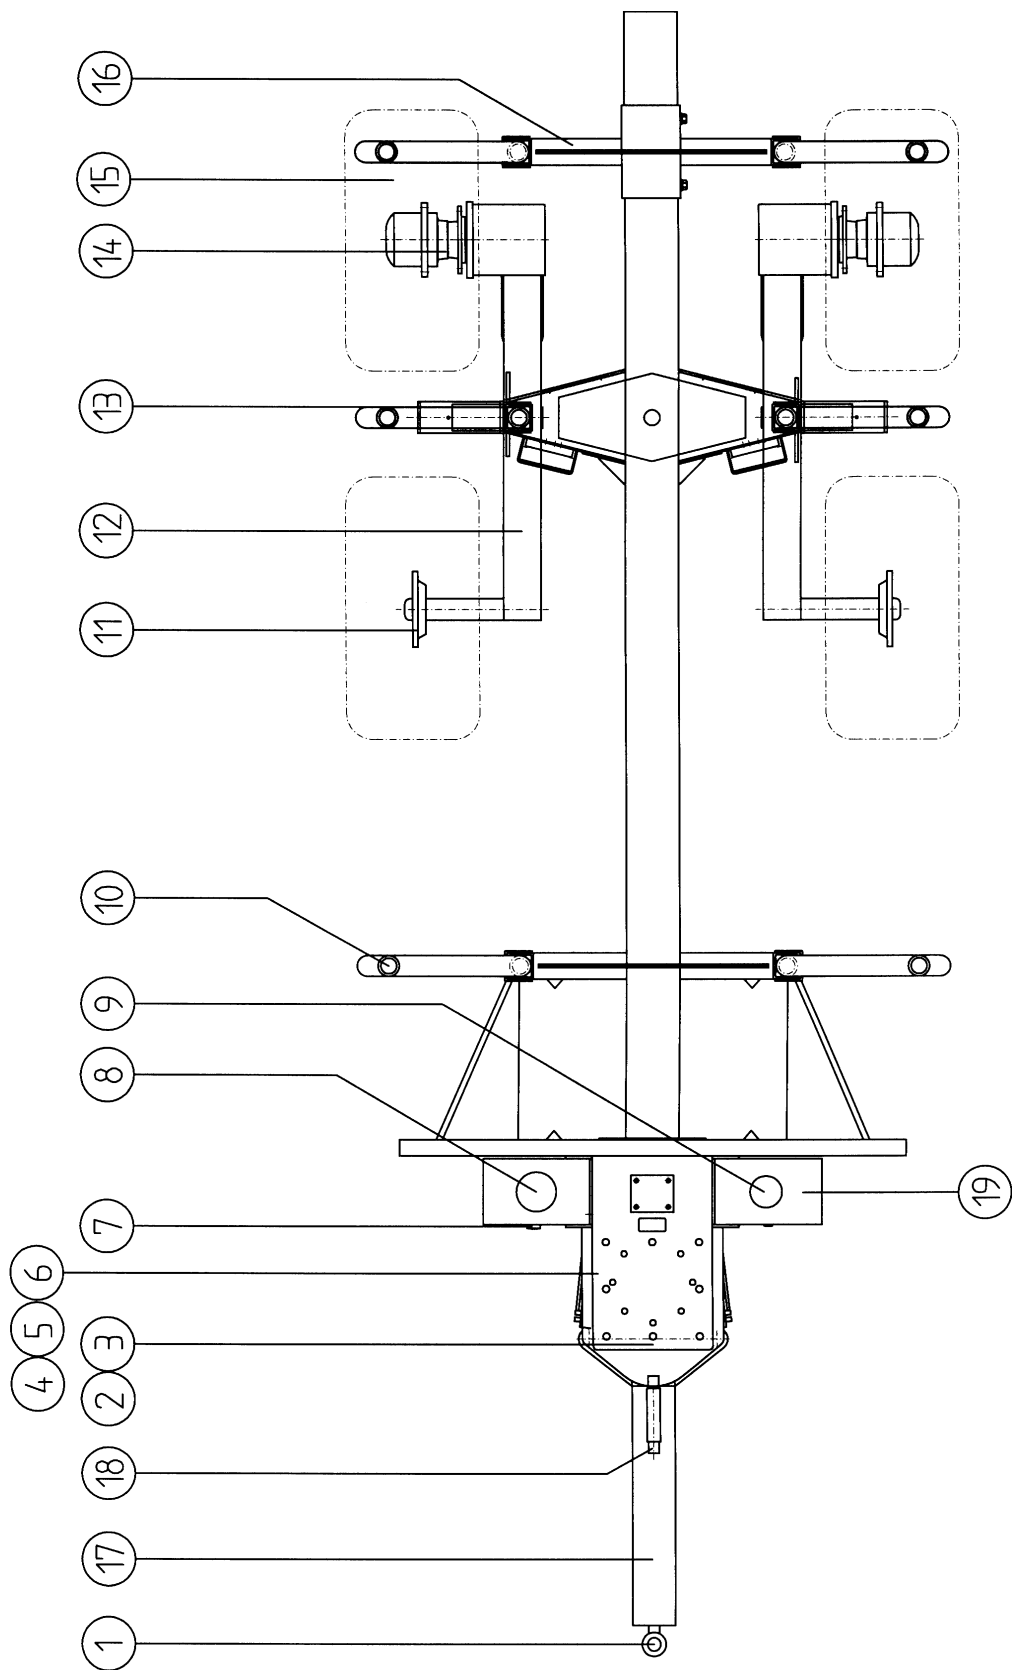

## 8

**Reservdelar/Spare parts /Ersatzteilen**

Ange detaljnummer, maskintyp och serienummer vid beställning av reservdelar, för att leverans av rätt detalj ska kunna ske. Maskintyp och serienummer framgår av försäkran eller typskylt.

When ordering spare parts for your crane please state your crane type and serial number to ensure that the correct parts are supplied. Crane type and serial number are evident to the declaration of conformity or to the typesign.

## Wo 10WD

Pos Fig Pos	Detalj nr Part No Teil Nr	Benämning	Description	Beschreibung	Ant. Qty. Stck.	Anmärkning / Notes / Anmerkungen
1	MD401101	Dragögla	Tow hook		1	
2	XWB 8080	Lager	Bearing		2	WB 802 80/85x80
3		Axel Ø80	Shaft Ø80		1	L=253
4	MB 21245 XTS 7040	Cylinder Tätningssats	Steeringcylinder Sealkit		2 (1)	70/40x300
5	MAS30 78	Axel	Shaft		2	
6	MAS30122	Axel	Shaft		2	
7	MD17820	Termometer / nivåögl.	Thermometr		1	
8a	MD17810	Filterhållare kompl.			1	
8b	MD17810-2	Filterelement			(1)	
9	W7572000001	Tanklock med filter			1	
10	MB 31330	Stake	Stake		6	
11	MD40164	Axeltapp			2	70x70
12	MB30250-1	Boggie balk	Bogie beam		2	Höger / Vänster
13	XWB 9060	Lager	Bearing		4	WB 802 90/95x60
14a	MB315300-1	Hjulmutter			18	
14b	KA1010	Drivaxel			2	Mellan motor/växel
14c	MB315321	Hjulväxel			2	
14d	KA1009	Hydr.motor			2	
15	MB 31230H MB31230V MB31235H MB21235V	Hjul HÖGER Hjul VÄNSTER Hjul Navmotor H Hjul Navmotor V	Wheel		1 1 1 1	400/60x15,5 Höger 400/60x15,5 Vänster 400/60x15,5 Hö Navm. 400/60x15,5 V Navm.
16	MB30188	Extra banke bakre	Extra bunk		1	
17	MB30145	Dragstång	Towing bar		1	
18		Låskloss	Locking device		1	
19	MÖ43003900	Tank			1	
20						
21						
22						
23						
24						
25						
26						
27						
28						
29						
30						