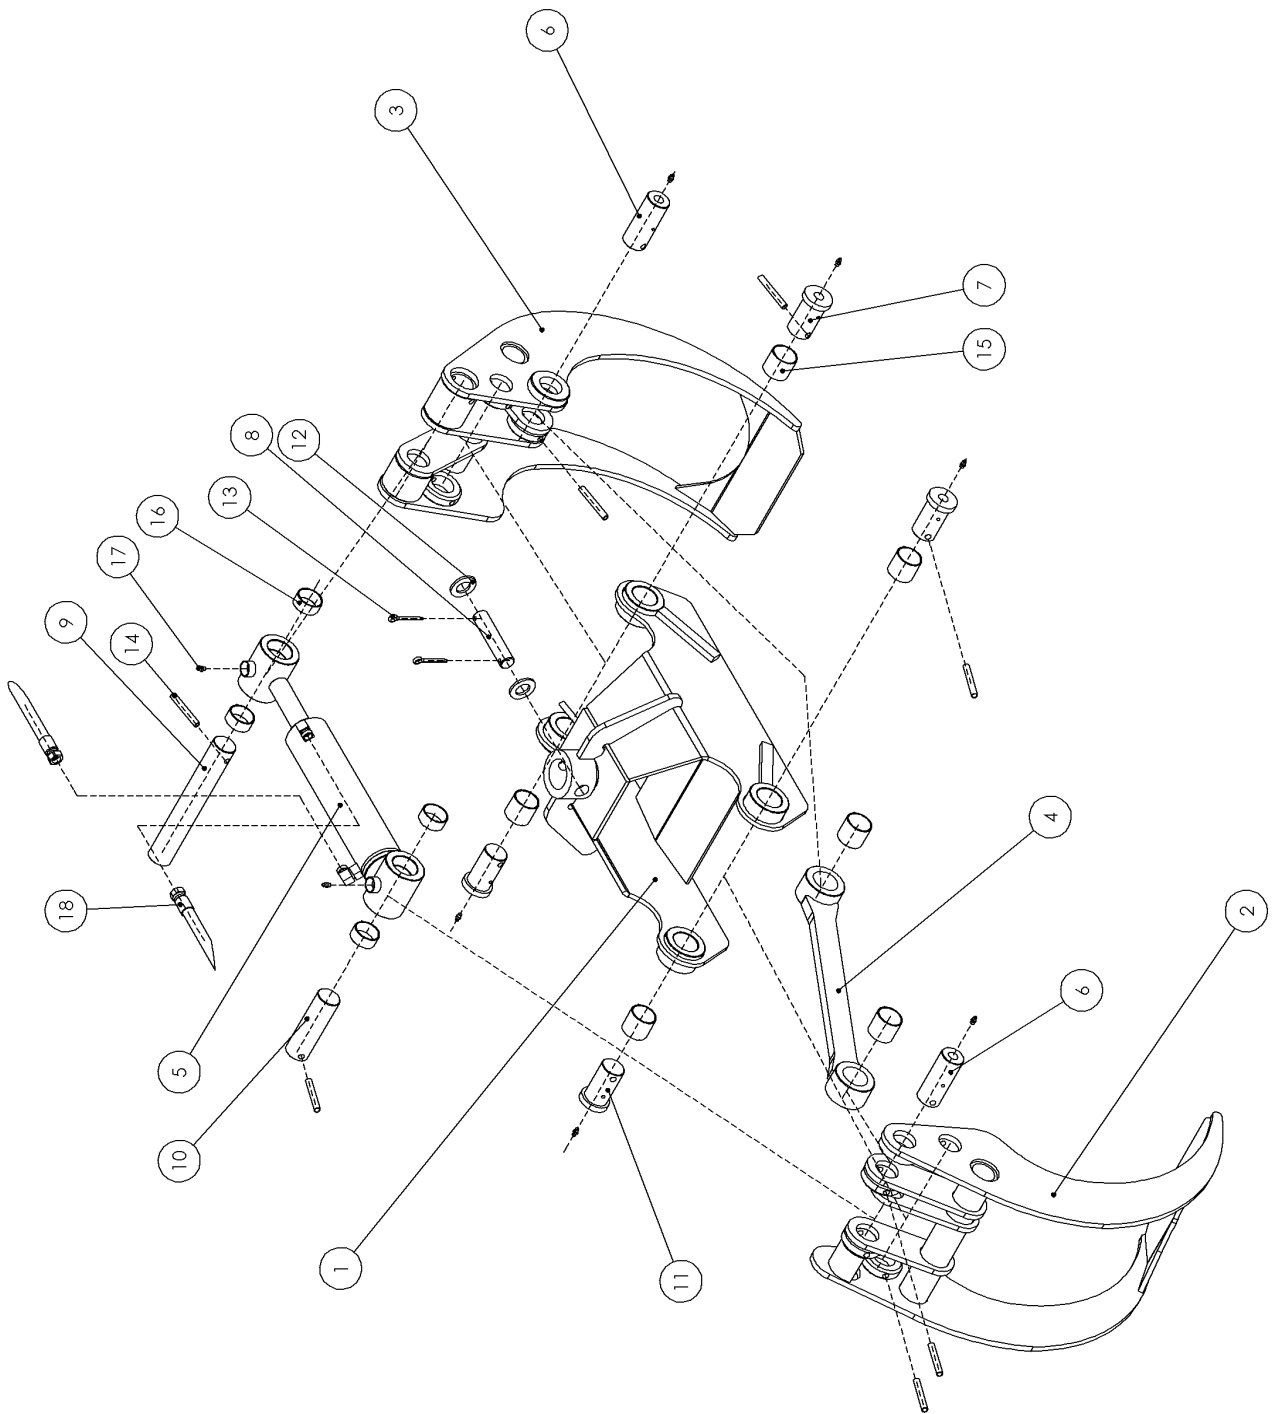

9

Reservdelar/Spare parts /Ersatzteilen

Ange detaljnummer, maskintyp och serienummer vid beställning av reservdelar, för att leverans av rätt detalj ska kunna ske. Maskintyp och serienummer framgår av försäkran eller typskylt.

When ordering spare parts for your crane please state your crane type and serial number to ensure that the correct parts are supplied. Crane type and serial number are evident to the declaration of conformity or to the typesign.

Reservdelar Grip G190

Grip G190

Pos Fig Pos	Detalj nr Part No Teil Nr	Benämning	Description	Beschreibung	Ant. Qty. Stck.	Anmärkning / Notes / Anmerkungen
1	-	Griphuvud			1	
2	-	Yttre skänkel			1	
3	-	Inre skänkel			1	
4	-	Stag			1	
5	KFC300434 <u>XTS6332</u>	Cylinder	Jib cylinder Sealkit	Knickcylinder Dichtungssatz	1	63/32x218 ()
6	AA0076	Axel	Pin	Achse	2	
7	AA0075	Axel	Pin	Achse	2	
8	AA0079	Axel	Pin	Achse	1	
9	AA0077	Axel	Pin	Achse	1	
10	AA0078	Axel	Pin	Achse	1	
11	AA0075	Axel	Pin	Achse	2	
12	XBRB45244	Bricka	Washer	Scheibe	2	
13	XSP 5,0X50	Saxpinne	Pin	Splint	2	
14	XFRP 10 70	Rörstift			8	
15	XFB090 4040	Bussning	Bushing	Buchse	6	
16	XFB090 4020	Bussning	Bushing	Buchse	4	
17	XSMNMR6	Smörjnippel	Lubricator	Schmiemippel	8	M6 rak
18	S3 37803	Slang	Hose	Slauch	1	
19	S3 37803	Slang	Hose	Slauch	1	