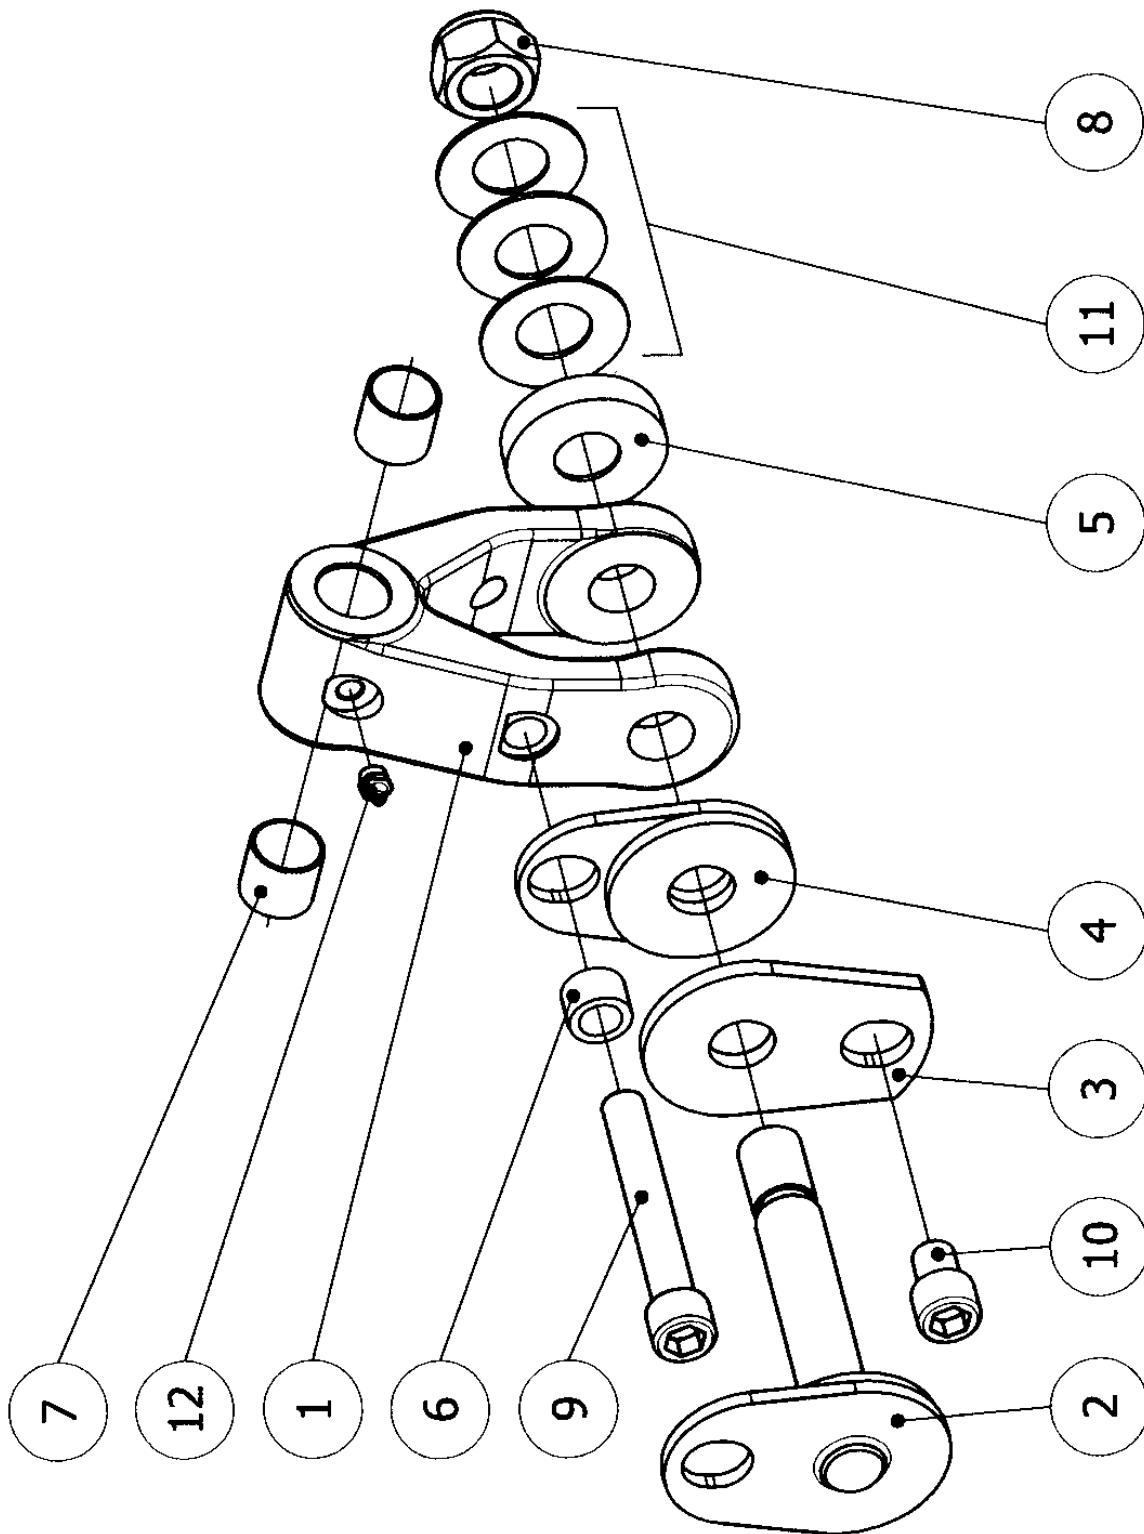

# Reservdelar Rotator GR30 inkl länk

## Rotator Baltrotor GR 30

Pos Fig Pos	Detalj nr Part No Teil Nr	Benämning	Description	Beschreibung	Ant. Qty. Stck .	Anmärkning / Notes / Anmerkungen
1		Ingen reservdel			1	
2		Ingen reservdel			1	
3		Ingen reservdel			1	
4		Ingen reservdel			1	
5	MR11151	Slangskyddsbygel	Hose guard		1	
6		Vinge	Vane			
7		Skims	Shim			
8		Bricka	Washer			
9	MR11163	Adapter	Nipple		2	
10		Lager sats	Axial Bearing		1	
11	MR11152	Fjäder	Spring		12	
12	W45000000 16	Tredo bricka	Bonded Seal		6	
13	W03013606 06	Adapter	Nipple		4	
14	XMC6S 8 30	Skruv	Screw		2	
15	XFBB158	Låsbricka	Spring Washer		2	
16	XMC6S 8 70	Skruv	Screw		10	
17		Styrpinne	Pin		2	
18		Styrpinne	Tap		1	
19	XSMNMR8	Smörjnippel	Lubricator	Schmiernippel	1	?
20- 23	MR11150	Tätningssats	Seal kit		1	

## Länk Baltrotor BRM 1-60

Pos Fig Pos	Detalj nr Part No Teil Nr	Benämning	Description	Beschreibung	Ant. Qty. Stck .	Anmärkning / Notes / Anmerkungen
1		Länk	Link	Gelänk	1	
2	MAB25100	Axel	Pin	Achse	1	
3	XLÅSP25	Låspäron			1	
4	XLÅSB25	Låsbricka	Washer	Scheibe	1	
5	MR11151	Bussning	Bushing	Buchse	1	
6	XMF6S12 20	Skruv	Bolt	Bolzen		
7	XMF6S10 25	Skruv	Bolt	Bolzen		
8	XM6S12 25	Skruv	Bolt	Bolzen		
9	XFBB2112	Bricka	Washer	Scheibe	1	
10	XSMNMR8	Smörjnippel	Lubricator	Schmiernippel	1	

## Länk Bromsad Baltrotor BRM 10-60

Pos Fig Pos	Detalj nr Part No Teil Nr	Benämning	Description	Beschreibung	Ant. Qty. Stck .	Anmärkning / Notes / Anmerkungen
1	MB21796	Länk kompl.	Link	Gelänk	1	
2	MB21796-2	Axel med broms	Pin with brake	Bolzen mit bremse	1	
3	MB21796-3	Plåt	Plate	Platte	1	
4	MB21796-4	Plåt med broms	Plate with brake	Platte mit bremse	1	
5	MB21796-5	Bricka	Washer	Scheibe	1	
6	MB21796-6	Bricka	Washer	Scheibe	1	
7	XFB090 25 25	Bussning	Bushing	Buchse	2	
8	MB21796-8	Mutter	Nut	Mutter	1	M24x1,5
9	XMC6S16110	Skruv	Bolt	Bolzen	1	
10	XMC6S16 20	Skruv	Bolt	Bolzen		
11	MB21796-11	Tallriksfjäder	Disc spring	Federscheibe	3	Cat no 4362
12	XSMNMR8	Smörjnippel	Lubricator	Schmiernippel	1	