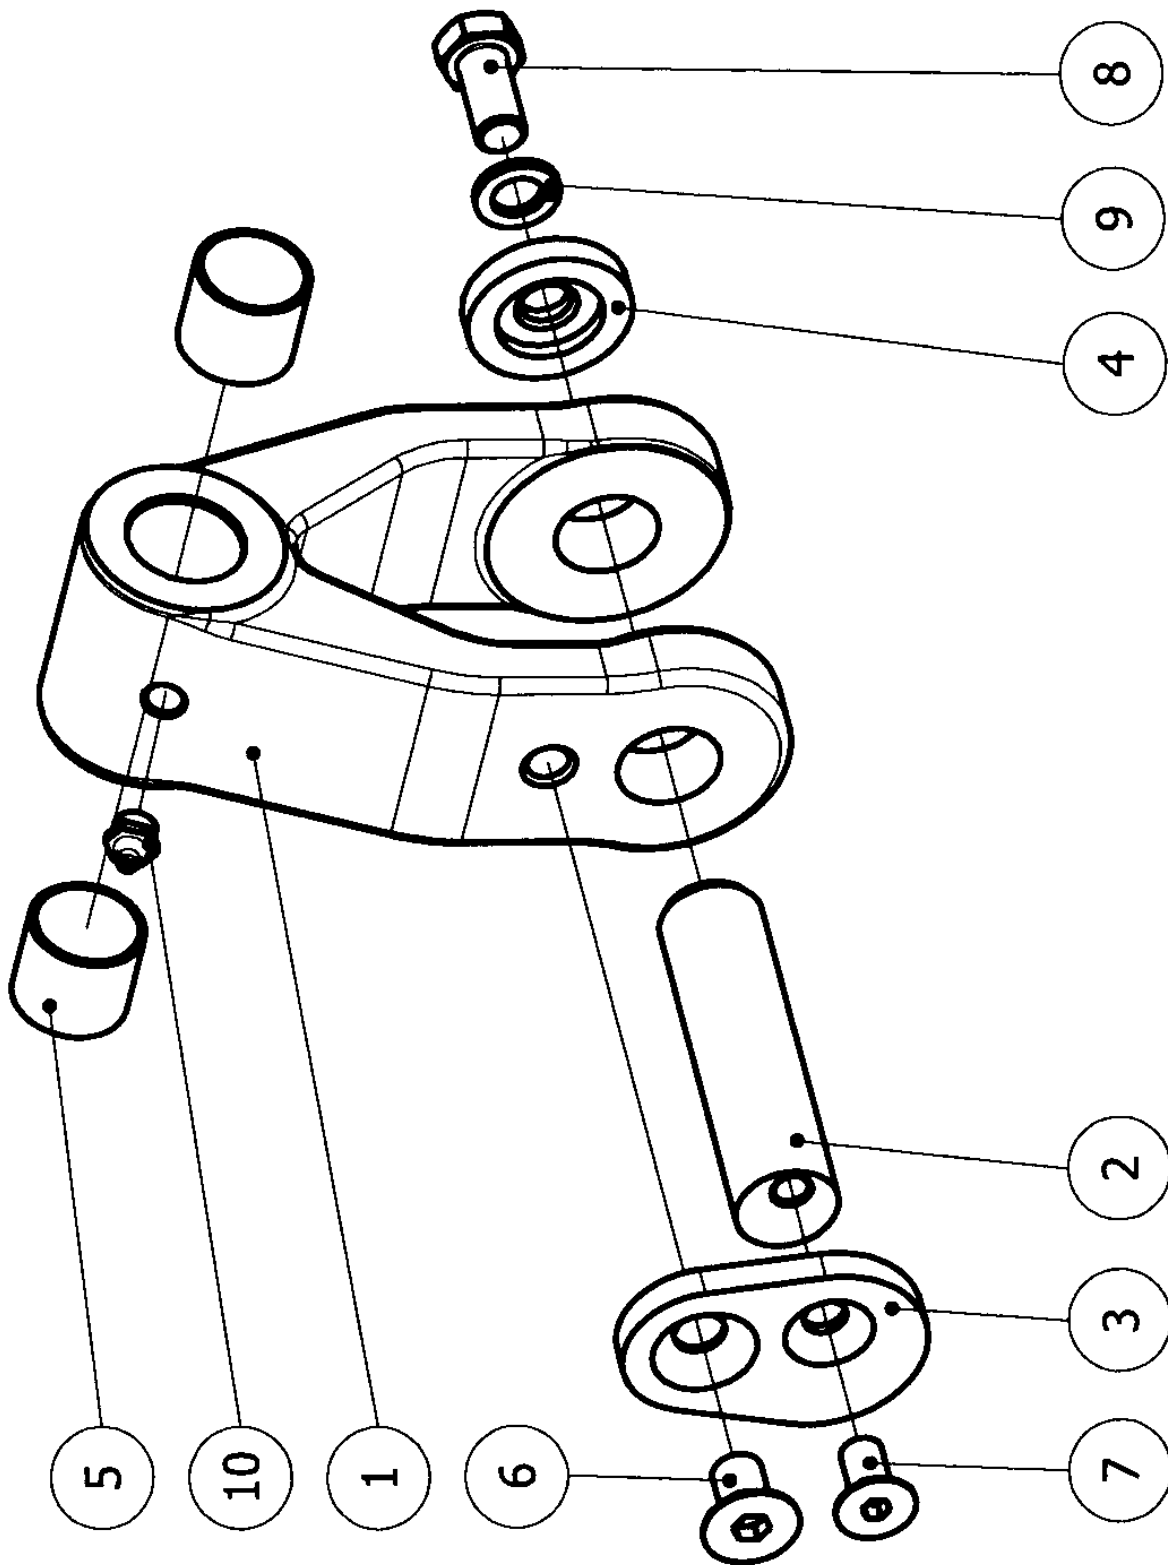

## Reservdelar/Spare parts /Ersatzteilen

Ange detaljnummer, maskintyp och serienummer vid beställning av reservdelar, för att leverans av rätt detalj ska kunna ske. Maskintyp och serienummer framgår av försäkran eller typskylt.

When ordering spare parts for your crane please state your crane type and serial number to ensure that the correct parts are supplied. Crane type and serial number are evident to the declaration of conformity or to the typesign.

## Länk Baltrotor BRM 1-60

Pos Fig Pos	Detalj nr Part No Teil Nr	Benämning	Description	Beschreibung	Ant. Qty. Stck .	Anmärkning / Notes / Anmerkungen
1		Länk	Link	Gelänk	1	
2	MAB25100	Axel	Pin	Achse	1	
3	XLÅSP25	Låspäron			1	
4	XLÅSB25	Låsbricka	Washer	Scheibe	1	
5	MR11151	Bussning	Bushing	Buchse	1	
6	XMF6S12 20	Skruv	Bolt	Bolzen		
7	XMF6S10 25	Skruv	Bolt	Bolzen		
8	XM6S12 25	Skruv	Bolt	Bolzen		
9	XFBB2112	Bricka	Washer	Scheibe	1	
10	XSMNMR8	Smörjnippel	Lubricator	Schmiernippel	1	

## Länk Bromsad Baltrotor BRM 10-60

Pos Fig Pos	Detalj nr Part No Teil Nr	Benämning	Description	Beschreibung	Ant. Qty. Stck .	Anmärkning / Notes / Anmerkungen
1	MB21796	Länk kompl.	Link	Gelänk	1	
2	MB21796-2	Axel med broms	Pin with brake	Bolzen mit bremse	1	
3	MB21796-3	Plåt	Plate	Platte	1	
4	MB21796-4	Plåt med broms	Plate with brake	Platte mit bremse	1	
5	MB21796-5	Bricka	Washer	Scheibe	1	
6	MB21796-6	Bricka	Washer	Scheibe	1	
7	XFB090 25 25	Bussning	Bushing	Buchse	2	
8	MB21796-8	Mutter	Nut	Mutter	1	M24x1,5
9	XMC6S16110	Skruv	Bolt	Bolzen	1	
10	XMC6S16 20	Skruv	Bolt	Bolzen		
11	MB21796-11	Tallriksfjäder	Disc spring	Federscheibe	3	Cat no 4362
12	XSMNMR8	Smörjnippel	Lubricator	Schmiernippel	1	