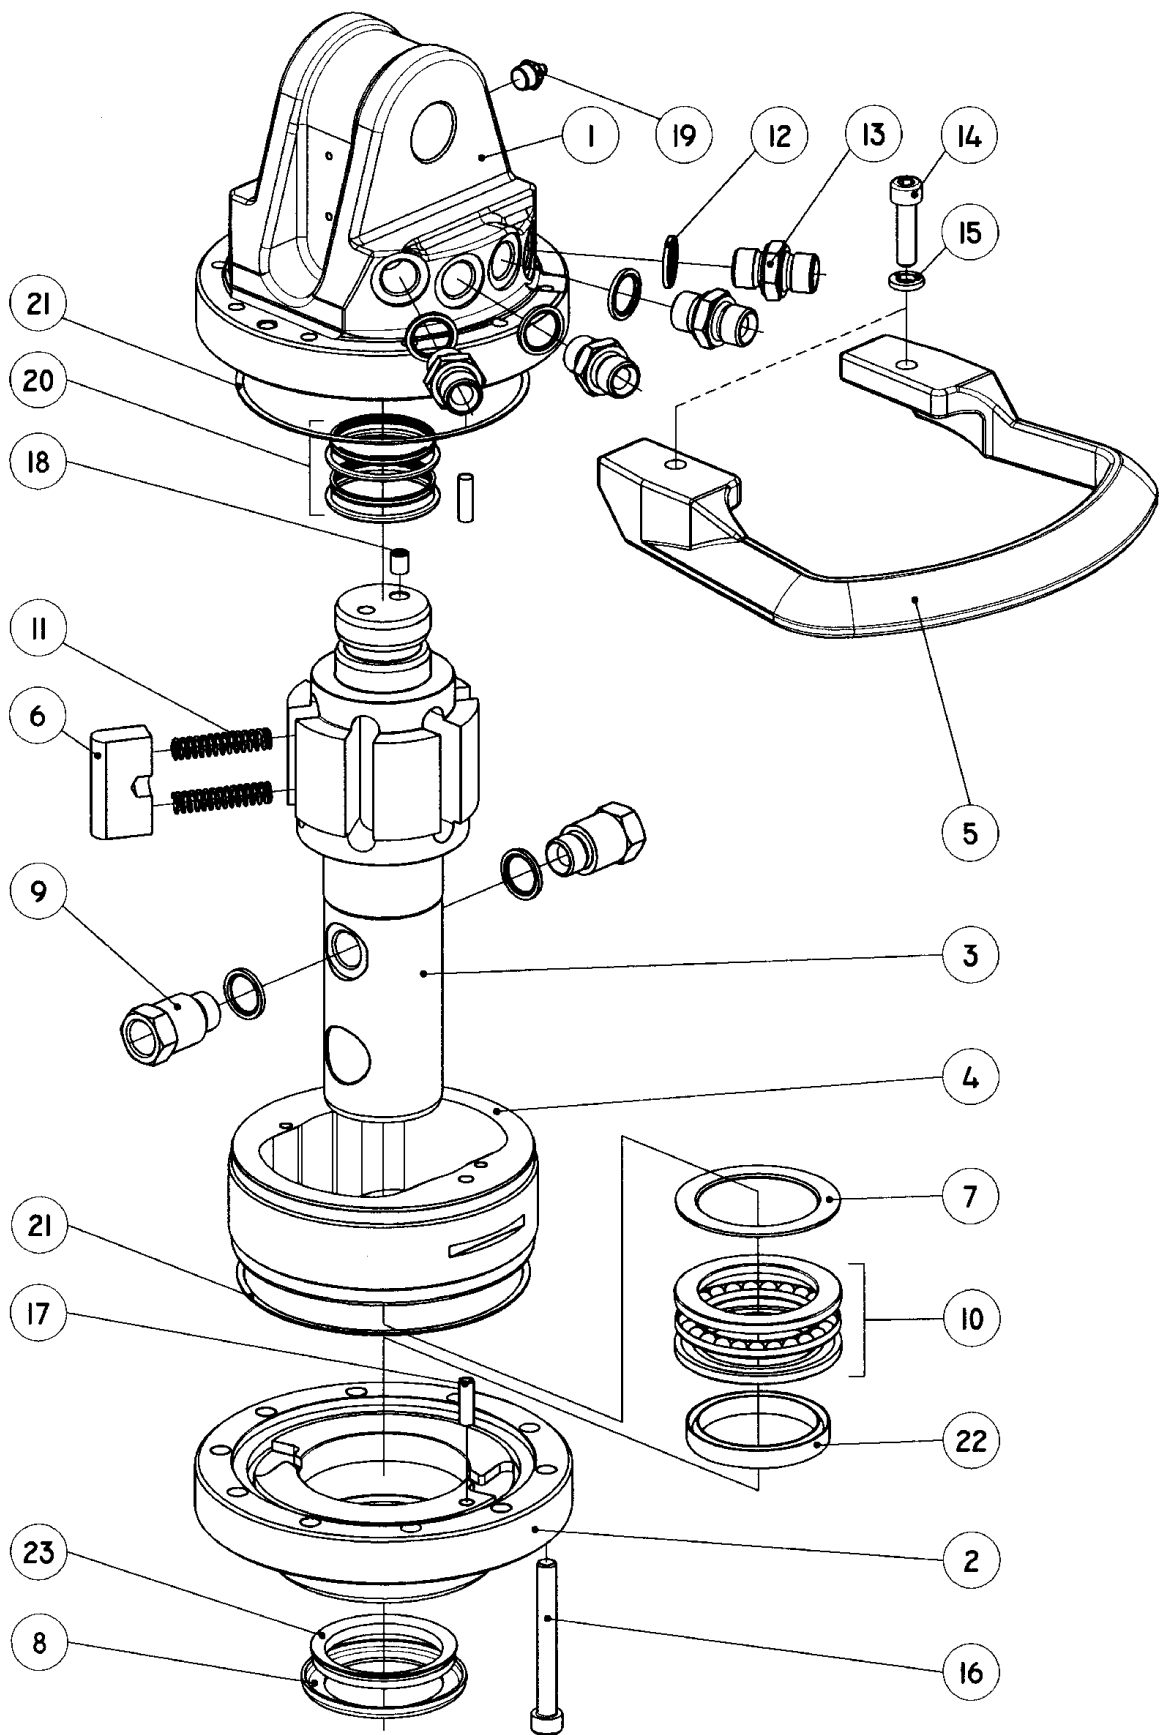

Reservdelar Rotator GR30 inkl länk

Rotator Baltrotor GR 30

Pos Fig Pos	Detalj nr Part No Teil Nr	Benämning	Description	Beschreibung	Ant. Qty. Stck .	Anmärkning / Notes / Anmerkungen
1		Ingen reservdel			1	
2		Ingen reservdel			1	
3		Ingen reservdel			1	
4		Ingen reservdel			1	
5	MR11151	Slangskyddsbygel	Hose guard		1	
6		Vinge	Vane			
7		Skims	Shim			
8		Bricka	Washer			
9	MR11163	Adapter	Nipple		2	
10		Lager sats	Axial Bearing		1	
11	MR11152	Fjäder	Spring		12	
12	W45000000 16	Tredo bricka	Bonded Seal		6	
13	W03013606 06	Adapter	Nipple		4	
14	XMC6S 8 30	Skruv	Screw		2	
15	XFBB158	Låsbricka	Spring Washer		2	
16	XMC6S 8 70	Skruv	Screw		10	
17		Styrpinne	Pin		2	
18		Styrpinne	Tap		1	
19	XSMNMR8	Smörjnippel	Lubricator	Schmiernippel	1	?
20- 23	MR11150	Tätningssats	Seal kit		1