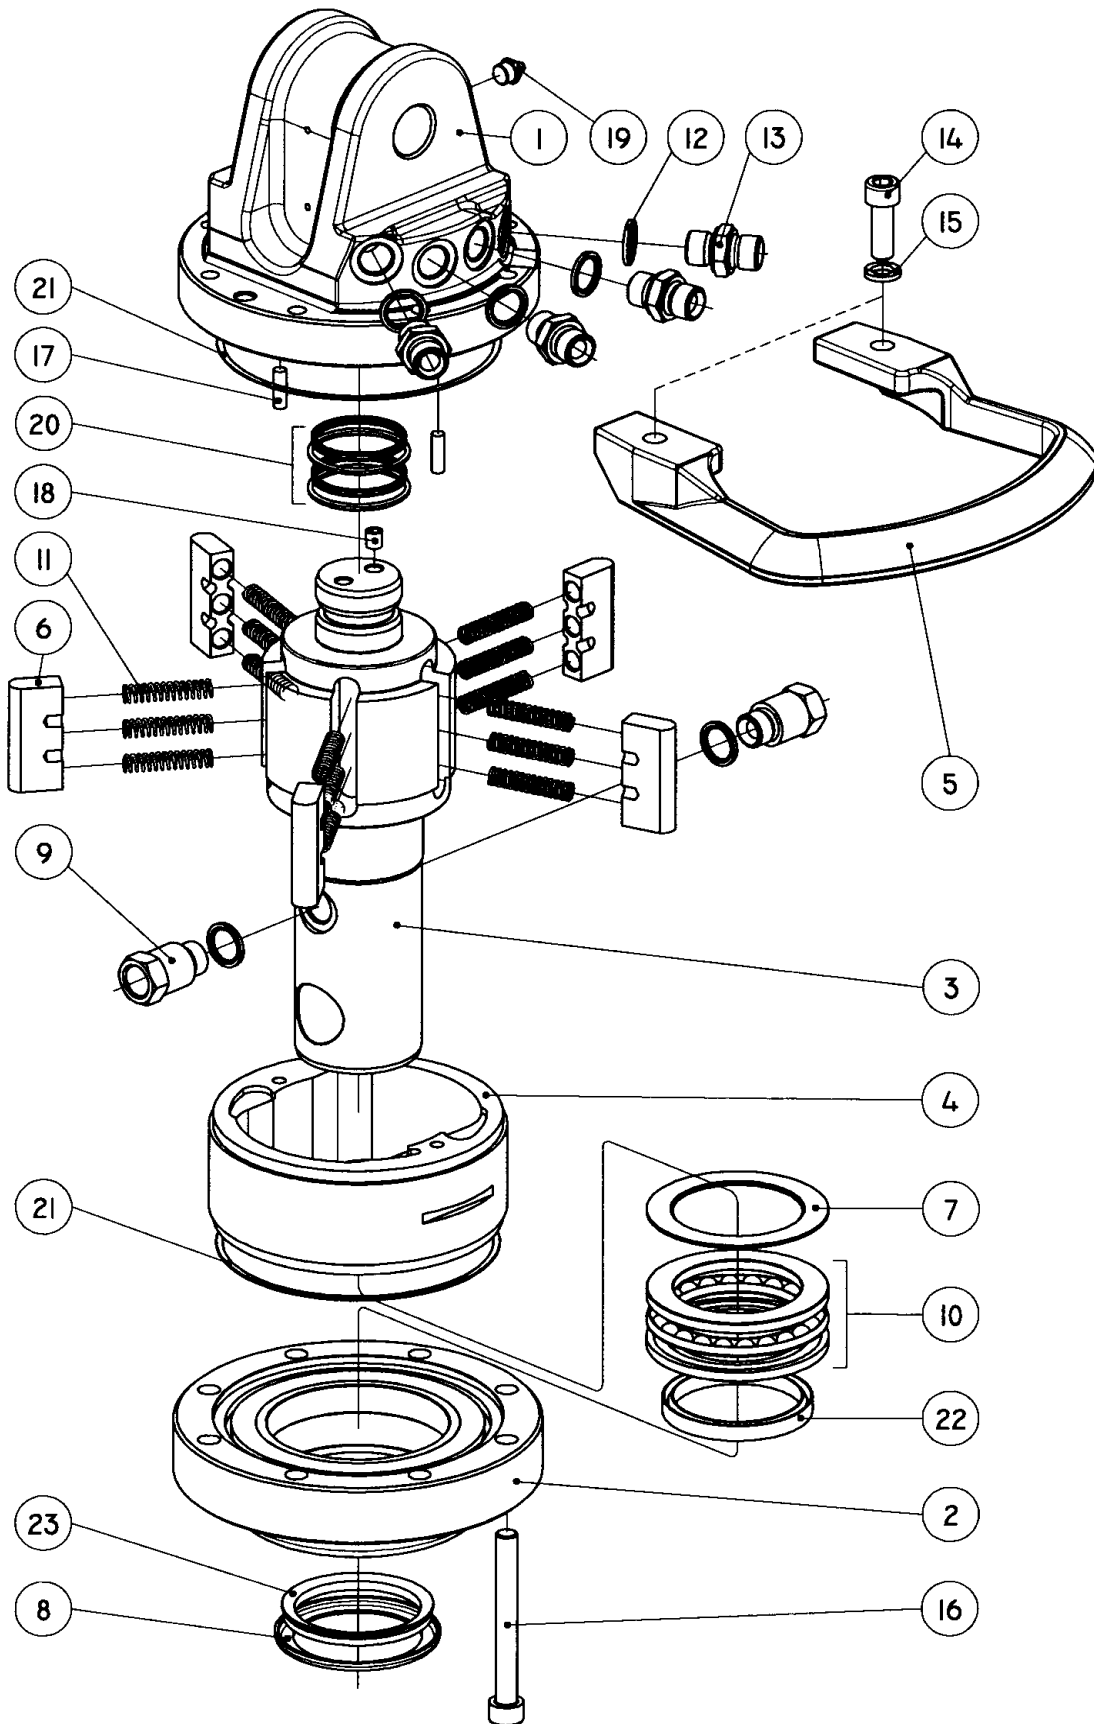

Reservdelar Rotator GR46 inkl länk

Rotator Baltrotor GR 46

Pos Fig Pos	Detalj nr Part No Teil Nr	Benämning	Description	Beschreibung	Ant. Qty. Stck .	Anmärkning / Notes / Anmerkungen
1		Säljs ej			1	
2		Säljs ej			1	
3		Säljs ej			1	
4		Säljs ej			1	
5	MR11151	Slangskyddsbygel	Hose guard		1	
6		Vinge	Vane			
7		Skims	Shim			
8		Bricka	Washer			
9	MR11163	Adapter	Nipple		2	
10		Lager sats	Axial Bearing		1	
11	MR11152	Fjäder	Spring		12	
12	W45000000 16	Tredo bricka	Bonded Seal		6	
13	W03013606 06	Adapter	Nipple		4	
14	XMC6S10 30	Skruv	Screw		2	
15	XFBB1810	Låsbricka	Spring Washer		2	
16	XMC6S10 90	Skruv	Screw		10	
17		Styrpinne	Pin		2	
18		Styrpinne	Tap		1	
19	XSMNMR8	Smörjnippel	Lubricator	Schmiernippel	1	?
20- 23	MR11160	Tätningssats	Seal kit		1	

.12.

Länk Baltrotor BRM 1-73

Pos Fig Pos	Detalj nr Part No Teil Nr	Benämning	Description	Beschreibung	Ant. Qty. Stck .	Anmärkning / Notes / Anmerkungen
1		Länk	Link	Gelänk	1	
2	MAB25100	Axel	Pin	Achse	1	
3	XLÅSP25	Låspäron			1	
4	XLÅSB25	Låsbricka	Washer	Scheibe	1	
5	MR11151	Bussning	Bushing	Buchse	1	
6	XMF6S12 20	Skruv	Bolt	Bolzen	1	
7	XMF6S10 25	Skruv	Bolt	Bolzen	1	
8	XM6S12 25	Skruv	Bolt	Bolzen	1	
9	XFBB2112	Bricka	Washer	Scheibe	2	
10	XSMNMR8	Smörjnippel	Lubricator	Schmiernippel	1	

Länk Bromsad Baltrotor BRM 10-73

Pos Fig Pos	Detalj nr Part No Teil Nr	Benämning	Description	Beschreibung	Ant. Qty. Stck .	Anmärkning / Notes / Anmerkungen
1		Länk	Link	Gelänk	1	
2	MB21797-2	Axel med broms	Pin with brake	Bolzen mit bremse	1	
3	MB21796-3	Plåt	Plate	Platte	1	
4	MB21796-4	Plåt med broms	Plate with brake	Platte mit bremse	1	
5	MB21796-5	Bricka	Washer	Scheibe	1	
6	MB21796-6	Bricka	Washer	Scheibe	1	
7	XFB090 25 25	Bussning	Bushing	Buchse	2	
8	MB21796-8	Mutter	Nut	Mutter	1	M24x1,5
9	XMC6S1613 0	Skruv	Bolt	Bolzen	1	
10	XMC6S16 20	Skruv	Bolt	Bolzen		
11	MB21796-11	Tallriksfjäder	Disc spring	Federscheibe	3	Cat no 4362
12	XSMNMR8	Smörjnippel	Lubricator	Schmiernippel	1	