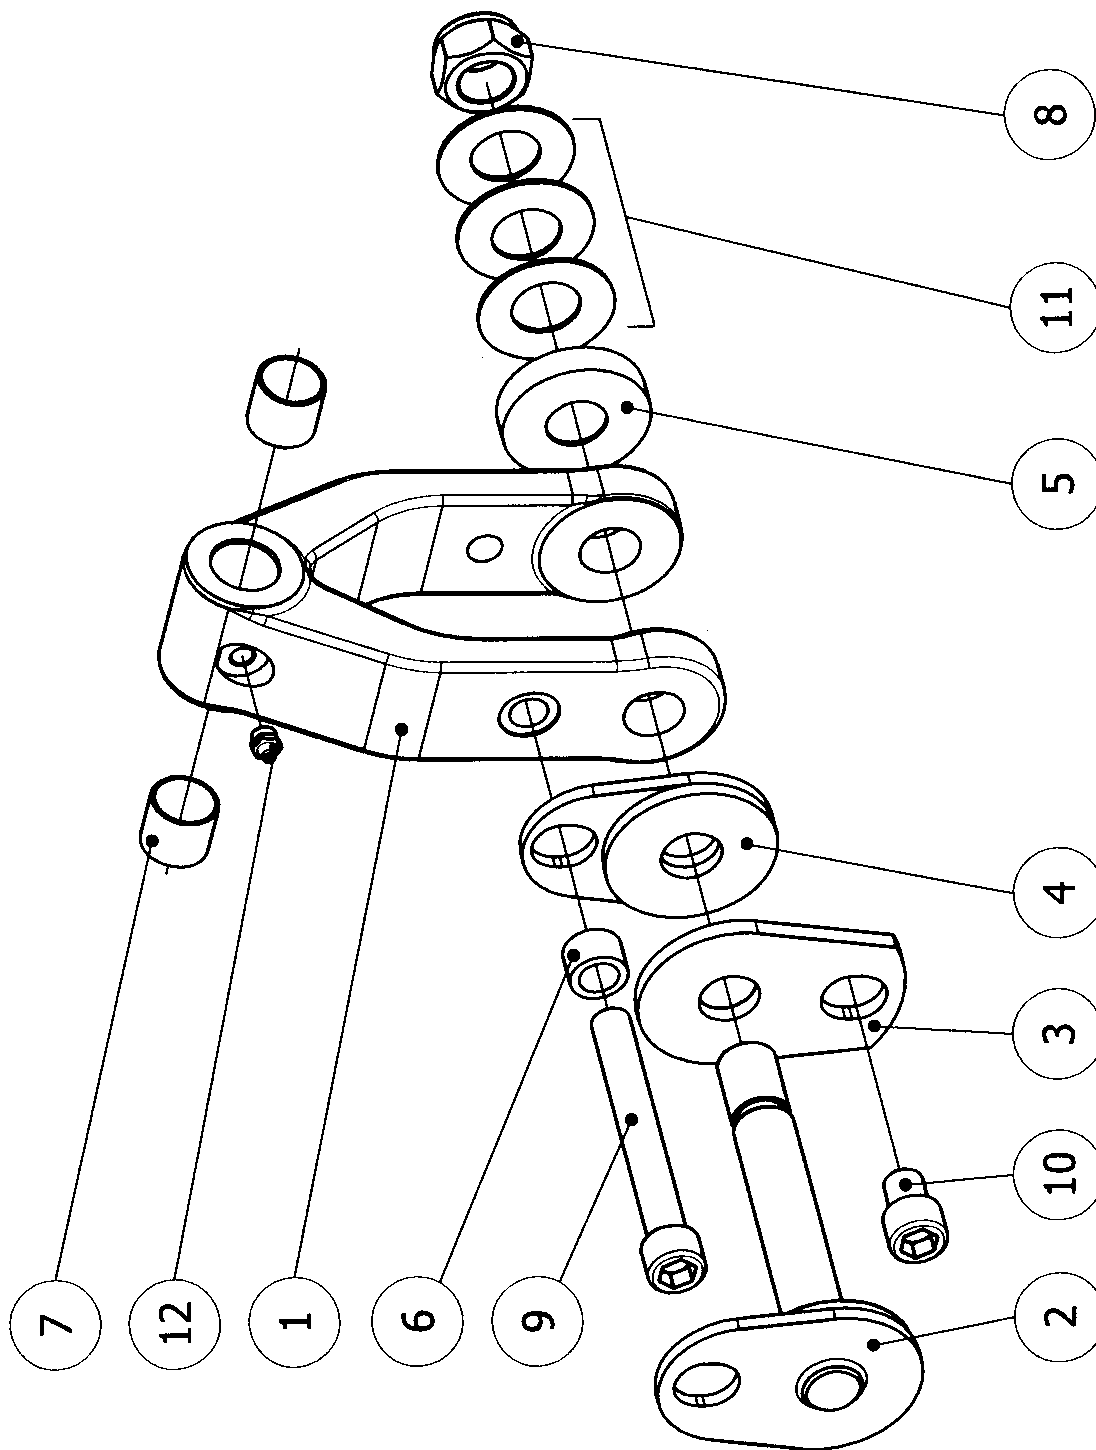

Reservdelar Rotator GR46 inkl länk

Rotator Baltrotor GR 46

Pos Fig Pos	Detalj nr Part No Teil Nr	Benämning	Description	Beschreibung	Ant. Qty. Stck .	Anmärkning / Notes / Anmerkungen
1		Säljs ej			1	
2		Säljs ej			1	
3		Säljs ej			1	
4		Säljs ej			1	
5	MR11151	Slangskyddsbygel	Hose guard		1	
6		Vinge	Vane			
7		Skims	Shim			
8		Bricka	Washer			
9	MR11163	Adapter	Nipple		2	
10		Lager sats	Axial Bearing		1	
11	MR11152	Fjäder	Spring		12	
12	W45000000 16	Tredo bricka	Bonded Seal		6	
13	W03013606 06	Adapter	Nipple		4	
14	XMC6S10 30	Skruv	Screw		2	
15	XFBB1810	Låsbricka	Spring Washer		2	
16	XMC6S10 90	Skruv	Screw		10	
17		Styrpinne	Pin		2	
18		Styrpinne	Tap		1	
19	XSMNMR8	Smörjnippel	Lubricator	Schmiernippel	1	?
20- 23	MR11160	Tätningssats	Seal kit		1	

.12.

Länk Baltrotor BRM 1-73

Pos Fig Pos	Detalj nr Part No Teil Nr	Benämning	Description	Beschreibung	Ant. Qty. Stck .	Anmärkning / Notes / Anmerkungen
1		Länk	Link	Gelänk	1	
2	MAB25100	Axel	Pin	Achse	1	
3	XLÅSP25	Låspäron			1	
4	XLÅSB25	Låsbricka	Washer	Scheibe	1	
5	MR11151	Bussning	Bushing	Buchse	1	
6	XMF6S12 20	Skruv	Bolt	Bolzen	1	
7	XMF6S10 25	Skruv	Bolt	Bolzen	1	
8	XM6S12 25	Skruv	Bolt	Bolzen	1	
9	XFBB2112	Bricka	Washer	Scheibe	2	
10	XSMNMR8	Smörjnippel	Lubricator	Schmiernippel	1	

Länk Bromsad Baltrotor BRM 10-73

Pos Fig Pos	Detalj nr Part No Teil Nr	Benämning	Description	Beschreibung	Ant. Qty. Stck .	Anmärkning / Notes / Anmerkungen
1		Länk	Link	Gelänk	1	
2	MB21797-2	Axel med broms	Pin with brake	Bolzen mit bremse	1	
3	MB21796-3	Plåt	Plate	Platte	1	
4	MB21796-4	Plåt med broms	Plate with brake	Platte mit bremse	1	
5	MB21796-5	Bricka	Washer	Scheibe	1	
6	MB21796-6	Bricka	Washer	Scheibe	1	
7	XFB090 25 25	Bussning	Bushing	Buchse	2	
8	MB21796-8	Mutter	Nut	Mutter	1	M24x1,5
9	XMC6S1613 0	Skruv	Bolt	Bolzen	1	
10	XMC6S16 20	Skruv	Bolt	Bolzen		
11	MB21796-11	Tallriksfjäder	Disc spring	Federscheibe	3	Cat no 4362
12	XSMNMR8	Smörjnippel	Lubricator	Schmiernippel	1	