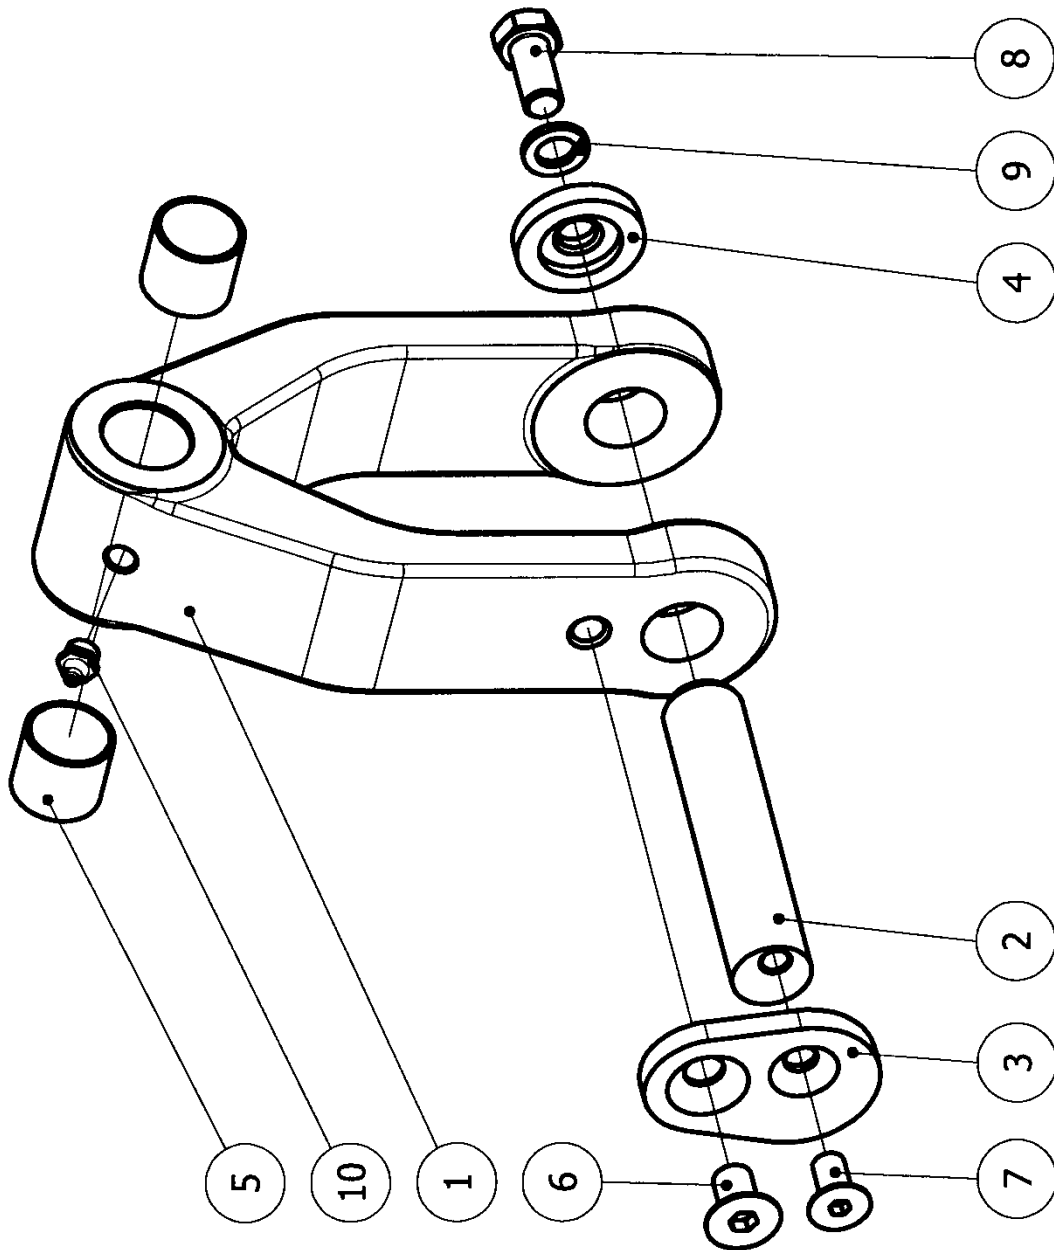

When ordering spare parts for your crane please state your crane type and serial number to ensure that the correct parts are supplied. Crane type and serial number are evident to the declaration of conformity or to the typesign.

.12.

Länk Baltrotor BRM 1-73

Pos Fig Pos	Detalj nr Part No Teil Nr	Benämning	Description	Beschreibung	Ant. Qty. Stck .	Anmärkning / Notes / Anmerkungen
1		Länk	Link	Gelänk	1	
2	MAB25100	Axel	Pin	Achse	1	
3	XLÅSP25	Låspäron			1	
4	XLÅSB25	Låsbricka	Washer	Scheibe	1	
5	MR11151	Bussning	Bushing	Buchse	1	
6	XMF6S12 20	Skruv	Bolt	Bolzen	1	
7	XMF6S10 25	Skruv	Bolt	Bolzen	1	
8	XM6S12 25	Skruv	Bolt	Bolzen	1	
9	XFBB2112	Bricka	Washer	Scheibe	2	
10	XSMNMR8	Smörjnippel	Lubricator	Schmiernippel	1	

Länk Bromsad Baltrotor BRM 10-73

Pos Fig Pos	Detalj nr Part No Teil Nr	Benämning	Description	Beschreibung	Ant. Qty. Stck .	Anmärkning / Notes / Anmerkungen
1		Länk	Link	Gelänk	1	
2	MB21797-2	Axel med broms	Pin with brake	Bolzen mit bremse	1	
3	MB21796-3	Plåt	Plate	Platte	1	
4	MB21796-4	Plåt med broms	Plate with brake	Platte mit bremse	1	
5	MB21796-5	Bricka	Washer	Scheibe	1	
6	MB21796-6	Bricka	Washer	Scheibe	1	
7	XFB090 25 25	Bussning	Bushing	Buchse	2	
8	MB21796-8	Mutter	Nut	Mutter	1	M24x1,5
9	XMC6S1613 0	Skruv	Bolt	Bolzen	1	
10	XMC6S16 20	Skruv	Bolt	Bolzen		
11	MB21796-11	Tallriksfjäder	Disc spring	Federscheibe	3	Cat no 4362
12	XSMNMR8	Smörjnippel	Lubricator	Schmiernippel	1	