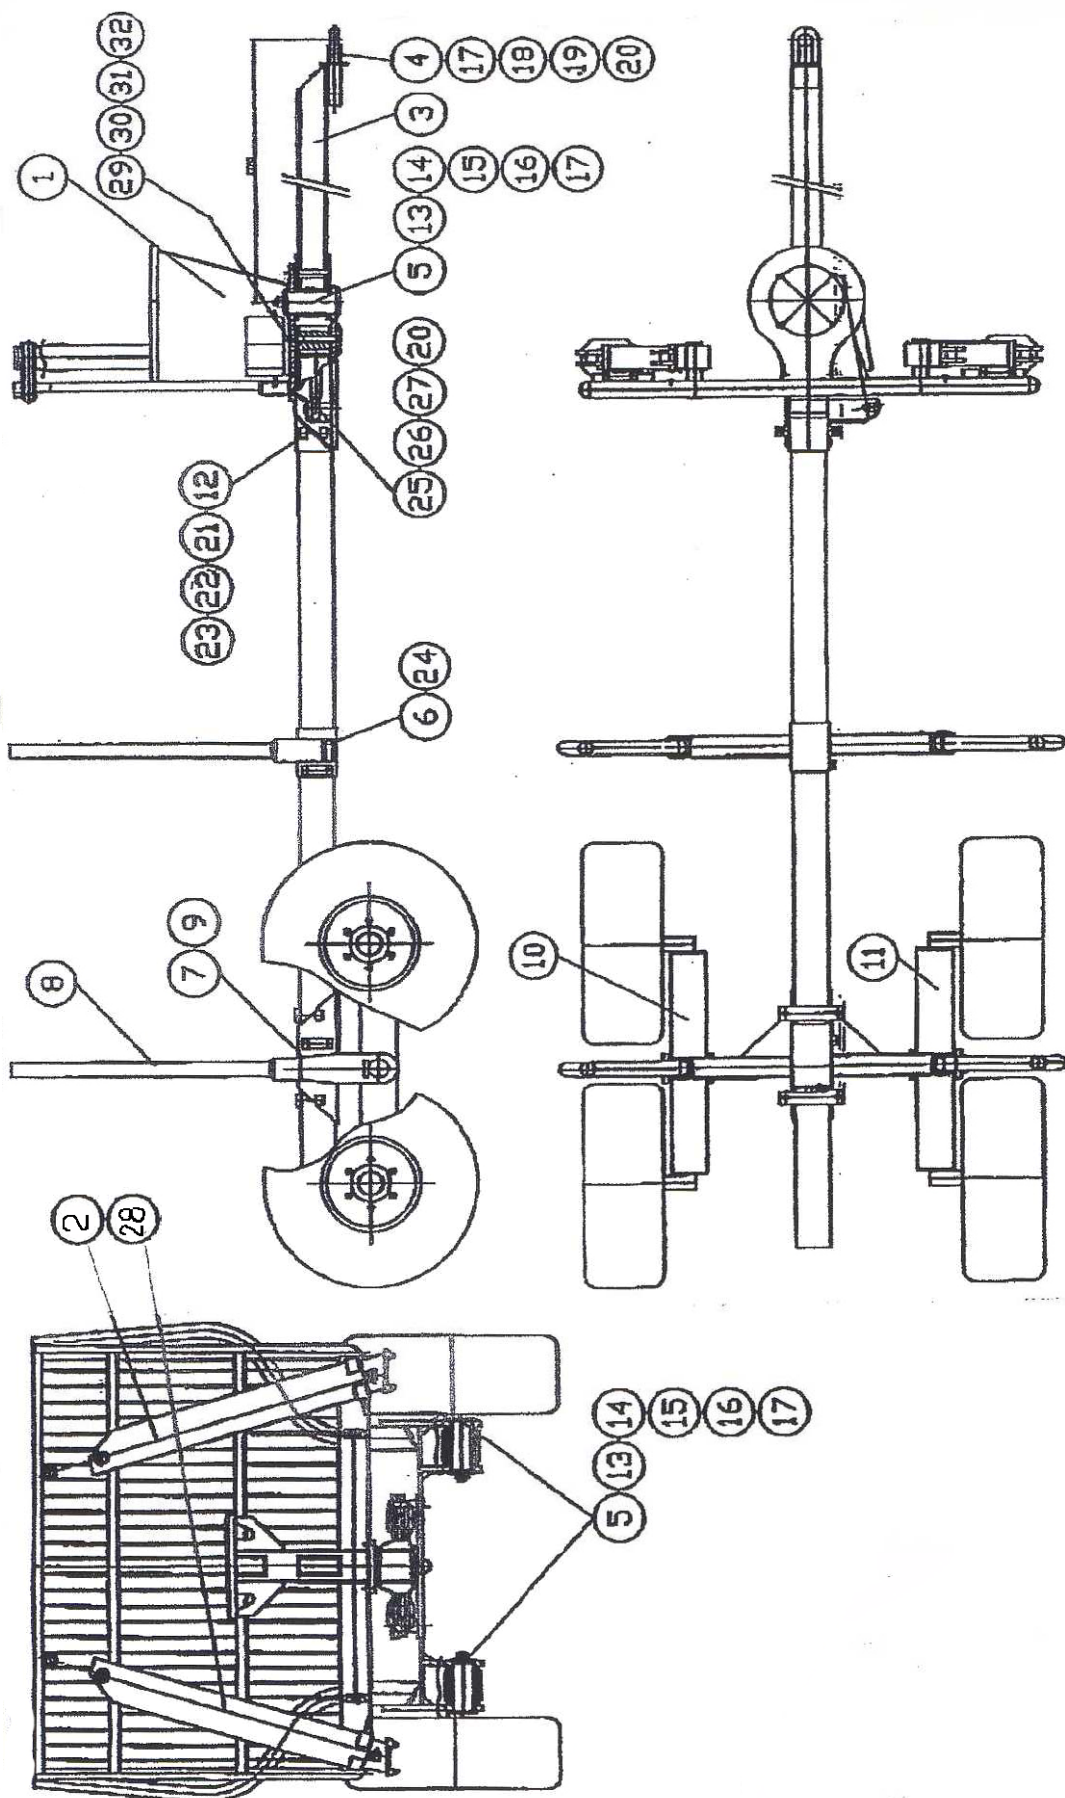

Reservdelskatalog Spare parts catalogue Ersatzteilkatalog

Skogsvagn/Trailer/Rückewagen Källefäll 90

Utgåva 4 - Febr. 2006

Reservdelstlista - Skogsvagn Källefäll 90

Reservdelista Skogsvagn Källefall 90

POS.	Ant/Qty	Benämning/Description/Benennung	Art.nr/Art.No
1	1	Grind/Gate/Gitter	Ring för offert
2	2	Stödben höger/Leg right/Stützbein rechts	KFB300418
3	1	Dragstång/Drawbar/Zugstange	Ring för offert
4	1	Dragögla/Towing eyelet/Zugöse	KFB400718
5	3	Axel/Shaft/Achse	KFA300471
6	1	Banke/Bunk/Bunke	KFB41002300
7	1	Boggihållare/Bogie holder/Boggie halterung	Ring för offert
8	4	Stötta/Bolster/Stütze	KFB41002410
9	4	Centralbalk/Centre beam/Mittenbalken	KFB300481
10	1	Boggi vänster/Bogie left/Boggie links	Ring för offert
11	1	Boggi höger/Bogie right/Boggie rechts	Ring för offert
12	3	U-profil/U-profile/U-profil	KFB41001100
13	3	Bricka/Washer/Scheibe	KFB400720
14	3	Mutter/Nut/Mutter	XLÄSM24
15	3	Fjäderbricka/Spring washer/Federscheibe	Utgått
16	6	Bussning/Bushing/Buchse	XPM8040DX
17	4	Smörjnippel/Lubricator/Schmiernippel	XSMNM18R
18	1	Bricka/Washer/Scheibe	Ring för offert
19	1	Mutter/Nut/Mutter	Ring för offert
20	5	Saxpinne/Pin/Splint	Ring för offert
21	6	Bult/Bolt/Bolzen	XM6S24150
22	6	Mutter/Nut/Mutter	XLÄSM24
23	6	Bricka/Washer/Scheibe	Utgått
24	10	Bult/Bolt/Bolzen	XP6SS24 35
25	2	Axel/Shaft/Achse	KFA400066
26	2	Axel/Shaft/Achse	MÖ400208-8
27	2	Cylinder/Cylinder/Zylinder	KFC300508
28	1	Stödben left/Leg left/Stützbeine links	KFB300418
29	1	Bult/Bolt/Bolzen	XM6S24220
30	1	Bricka/Washer/Scheibe	Utgått
31	1	Mutter/Nut/Mutter	XLÄSM24
32	1	Fjäderbricka/Spring washer/Federscheibe	Utgått