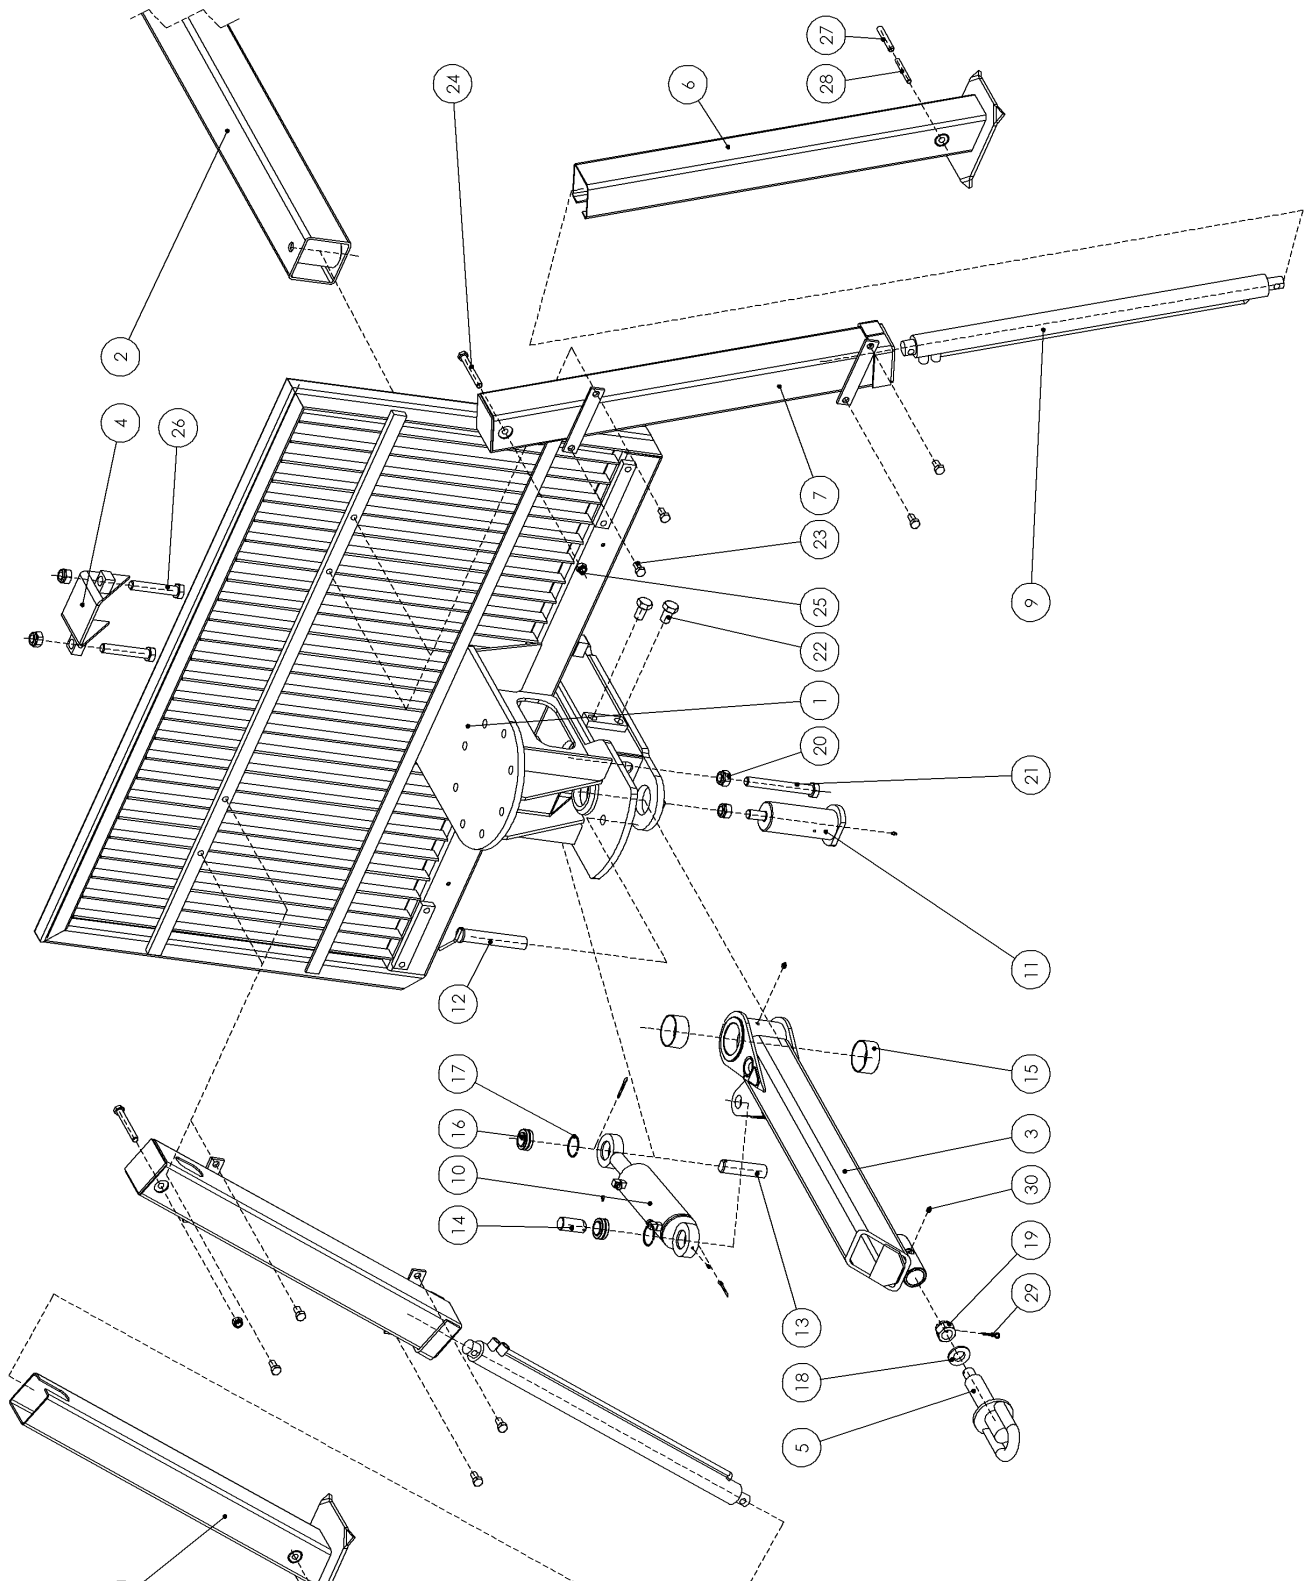

**Reservdelar/Spare parts /Ersatzteilen**

Ange detaljnummer, maskintyp och serienummer vid beställning av reservdelar, för att leverans av rätt detalj ska kunna ske. Maskintyp och serienummer framgår av försäkran eller typskylt.

When ordering spare parts for your crane please state your crane type and serial number to ensure that the correct parts are supplied. Crane type and serial number are evident to the declaration of conformity or to the typesign.

Geben Sie bei der Bestellung von Ersatzteilen Einzelnummer, Maschinentyp und Seriennummer an, damit das richtige Einzelteil geliefert werden kann.

K70S Framvagn

Pos Fig Pos	Detalj nr Part No Teil Nr	Benämning	Description	Beschreibung	Ant. Qty. Stck.	Anmärkning / Notes / Anmerkungen
1	Ring för offert	Grind			1	
2	KFB40502500	Centrumrör				
3	MB30105	Dragstång			1	
4		Låsbygel C-rör				
5	KFB400178	Dragögla				
6	MB41542	Innerben			2	
7	MB41544-V	Ytterben V'änster			1	
8	MB41544-H	Ytterben Höger			1	
9	MB21160-1 XTS 5032	Cylinder Tätningssats	Cylinder Sealkit	Zylinder Dichtungssatz	1	50/32x850
10	KFC300508 XTS9040	Cylinder Tätningssats	Cylinder Sealkit	Zylinder Dichtungssatz	1	90/40x200
11	KFA300471	Axel	Pin	Achse	1	
12		Axel	Pin	Achse	1	
13	MAS 30122	Axel	Pin	Achse	1	
14	MAS 30 70	Axel	Pin	Achse	1	
15	XPM8040DX	Bussning	Bushing	Buchse	2	
16	XGE30ES	Ledlänklager			2	
17	XSGA30	Låsring			2	
18		Bricka	Washer	Scheibe	1	
19	XLÅSM30	Mutter			2	
20	XLÅSM24	Mutter				
21	XM6S24200	Skruv	Bolt	Bolzen	1	
22	XP6SS24 35	Skruv	Bolt	Bolzen	2	
23	XM6S16 35	Skruv	Bolt	Bolzen	8	
24	XM6S16 150	Skruv	Bolt	Bolzen	2	
25	MLÅSM16	Mutter			2	
26	XM6S24120	Skruv	Bolt	Bolzen	2	
27	XFRP16100	Rörstift			2	
28	XFRP10100	Rörstift			2	
29		Saxpinne			1	
30	XSMNMR8	Smörjnippel	Lubricator	Schmiernippel	1	