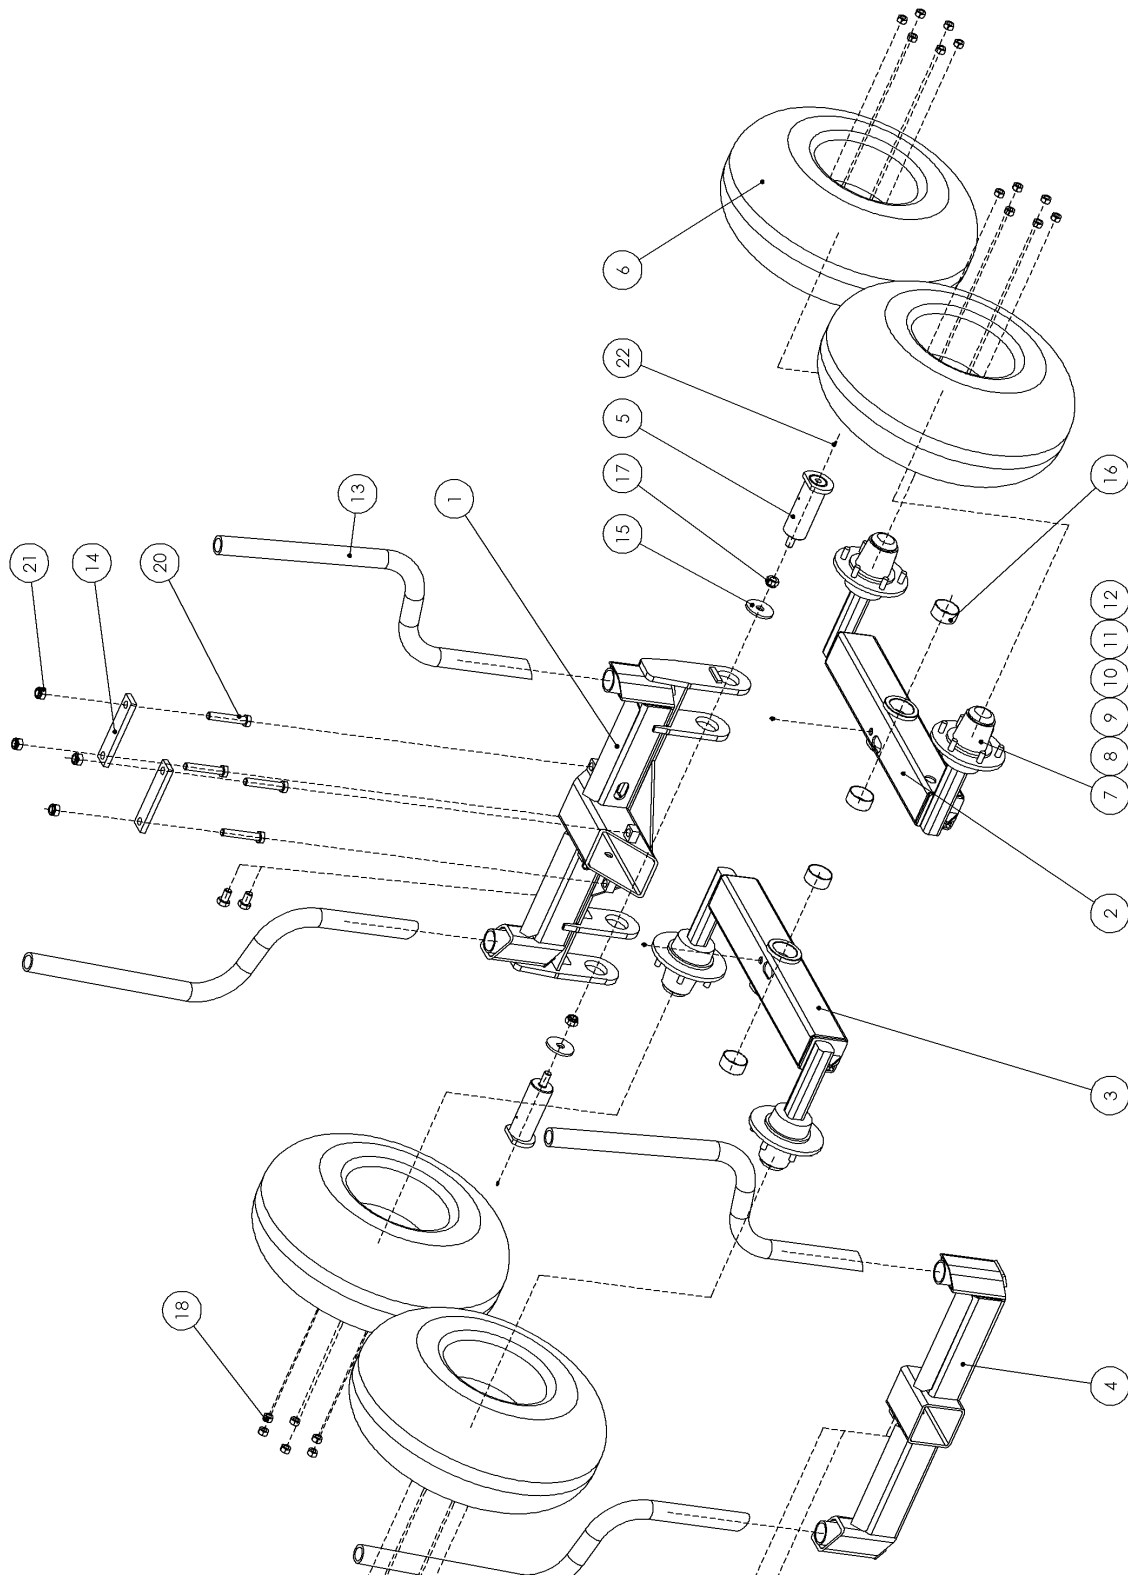

**Reservdelar/Spare parts /Ersatzteilen**

Ange detaljnummer, maskintyp och serienummer vid beställning av reservdelar, för att leverans av rätt detalj ska kunna ske. Maskintyp och serienummer framgår av försäkran eller typskylt.

When ordering spare parts for your crane please state your crane type and serial number to ensure that the correct parts are supplied. Crane type and serial number are evident to the declaration of conformity or to the typesign.

Geben Sie bei der Bestellung von Ersatzteilen Einzelnummer, Maschinentyp und Seriennummer an, damit das richtige Einzelteil geliefert werden kann.

K70S Framvagn

Pos Fig Pos	Detalj nr Part No Teil Nr	Benämning	Description	Beschreibung	Ant. Qty. Stck.	Anmärkning / Notes / Anmerkungen
1	Ring för offert	Grind			1	
2	KFB40502500	Centrumrör				
3	MB30105	Dragstång			1	
4		Låsbygel C-rör				
5	KFB400178	Dragögla				
6	MB41542	Innerben			2	
7	MB41544-V	Ytterben V'änster			1	
8	MB41544-H	Ytterben Höger			1	
9	MB21160-1 XTS 5032	Cylinder Tätningssats	Cylinder Sealkit	Zylinder Dichtungssatz	1	50/32x850
10	KFC300508 XTS9040	Cylinder Tätningssats	Cylinder Sealkit	Zylinder Dichtungssatz	1	90/40x200
11	KFA300471	Axel	Pin	Achse	1	
12		Axel	Pin	Achse	1	
13	MAS 30122	Axel	Pin	Achse	1	
14	MAS 30 70	Axel	Pin	Achse	1	
15	XPM8040DX	Bussning	Bushing	Buchse	2	
16	XGE30ES	Ledlänklager			2	
17	XSGA30	Låsring			2	
18		Bricka	Washer	Scheibe	1	
19	XLÅSM30	Mutter			2	
20	XLÅSM24	Mutter				
21	XM6S24200	Skruv	Bolt	Bolzen	1	
22	XP6SS24 35	Skruv	Bolt	Bolzen	2	
23	XM6S16 35	Skruv	Bolt	Bolzen	8	
24	XM6S16 150	Skruv	Bolt	Bolzen	2	
25	MLÅSM16	Mutter			2	
26	XM6S24120	Skruv	Bolt	Bolzen	2	
27	XFRP16100	Rörstift			2	
28	XFRP10100	Rörstift			2	
29		Saxpinne			1	
30	XSMNMR8	Smörjnippel	Lubricator	Schmiernippel	1	