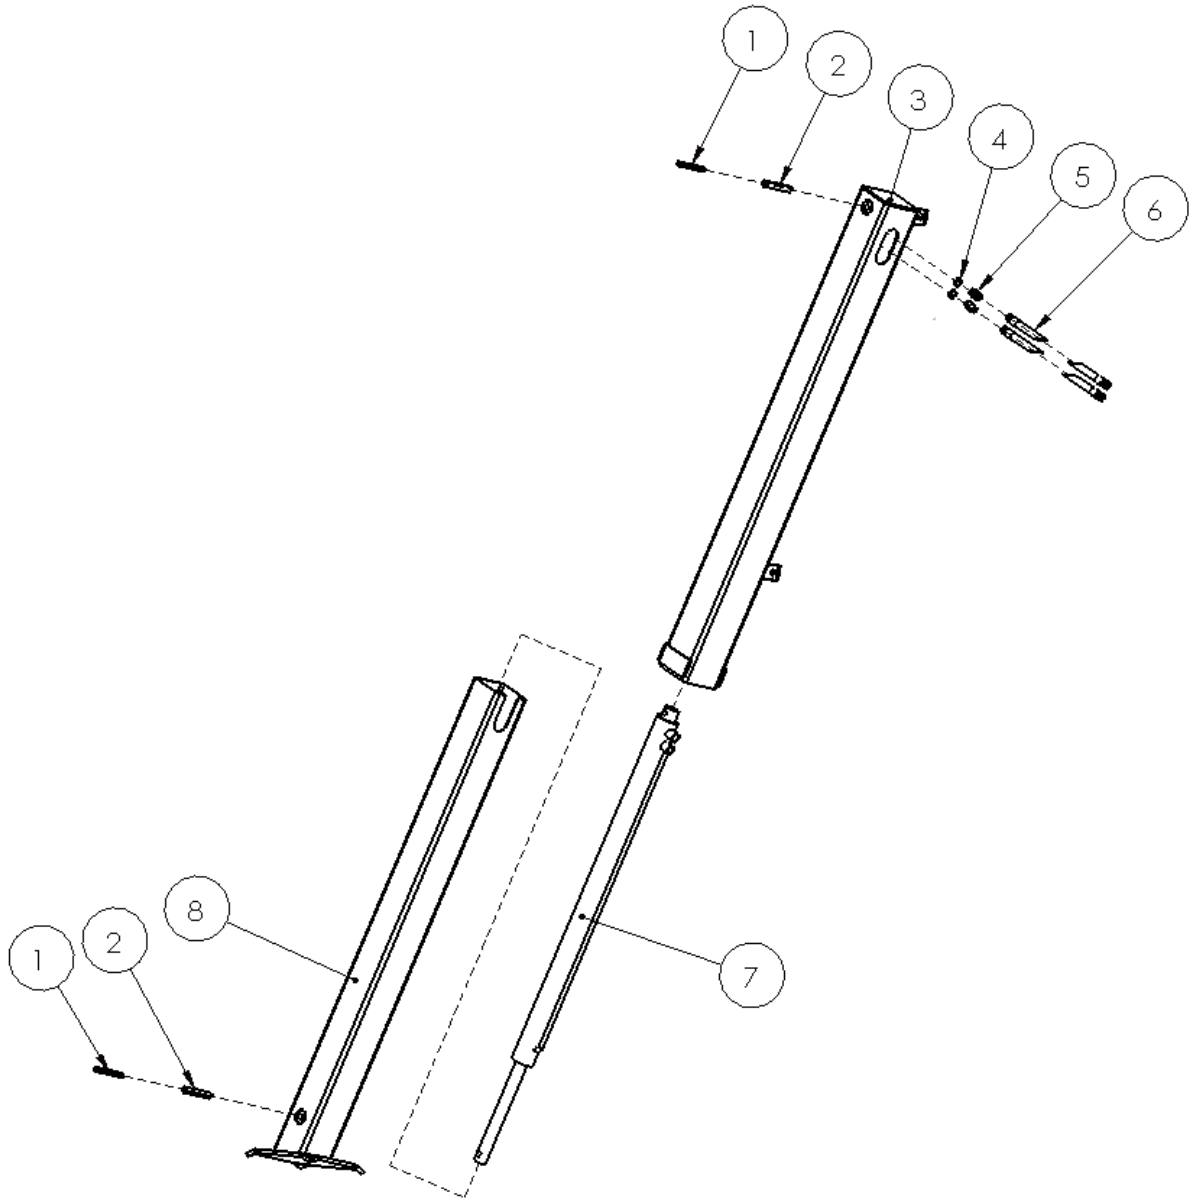

Reservdelista - Spare parts list - Ersatzteilkatalog

Moheda 120						
Stödben - Stabilizers - Abstützung						
Pos.	Detalj nr.	Ant.	Benämning	Description	Bezeichnung	Anmärkning
Fig.	Part no.	Qty.				Note
Teil	Best. Nr.	Anz.				Anm.
	M23140-V M23140-H	L+R	Stödben komplett	Stabilizer complete	Abstützung komplett	Left Right
1	XFRP10100	2+2	Rörsprint	Pin	Rohrsprint	10x100
2	XFRP16100	2+2	Rörsprint	Pin	Rohrsprint	16x100
3	MB41554-H/V	L+R	Stödben övre	Stabilizer upper	Abstützung oberen	
4	W4500000016	2+2	Tredobricka	Tredo washer	Tredoscheibe	3/8"
5	W0301360606	2+2	Adapter	Adaptor	Adapter	R 3/8"-3/8" UF-UF
6	S3 34005	2+2	HT-slang	HP hose	HD-Schlauch	3/8" L=3400mm Tractormounted valve
6	S3 12005	2+2	HT-slang	HP hose	HD-Schlauch	3/8" L=1200mm Only EHC/PCL
7	MB21160 XTS 5032	1+1 1+1	Cylinder Packningssats	Cylinder Seal kit	Zylinder Dichtungssatz	50/32x1100mm
8	MB41552	L+R	Stödben undre	Stabilizer lower	Abstützung unteren