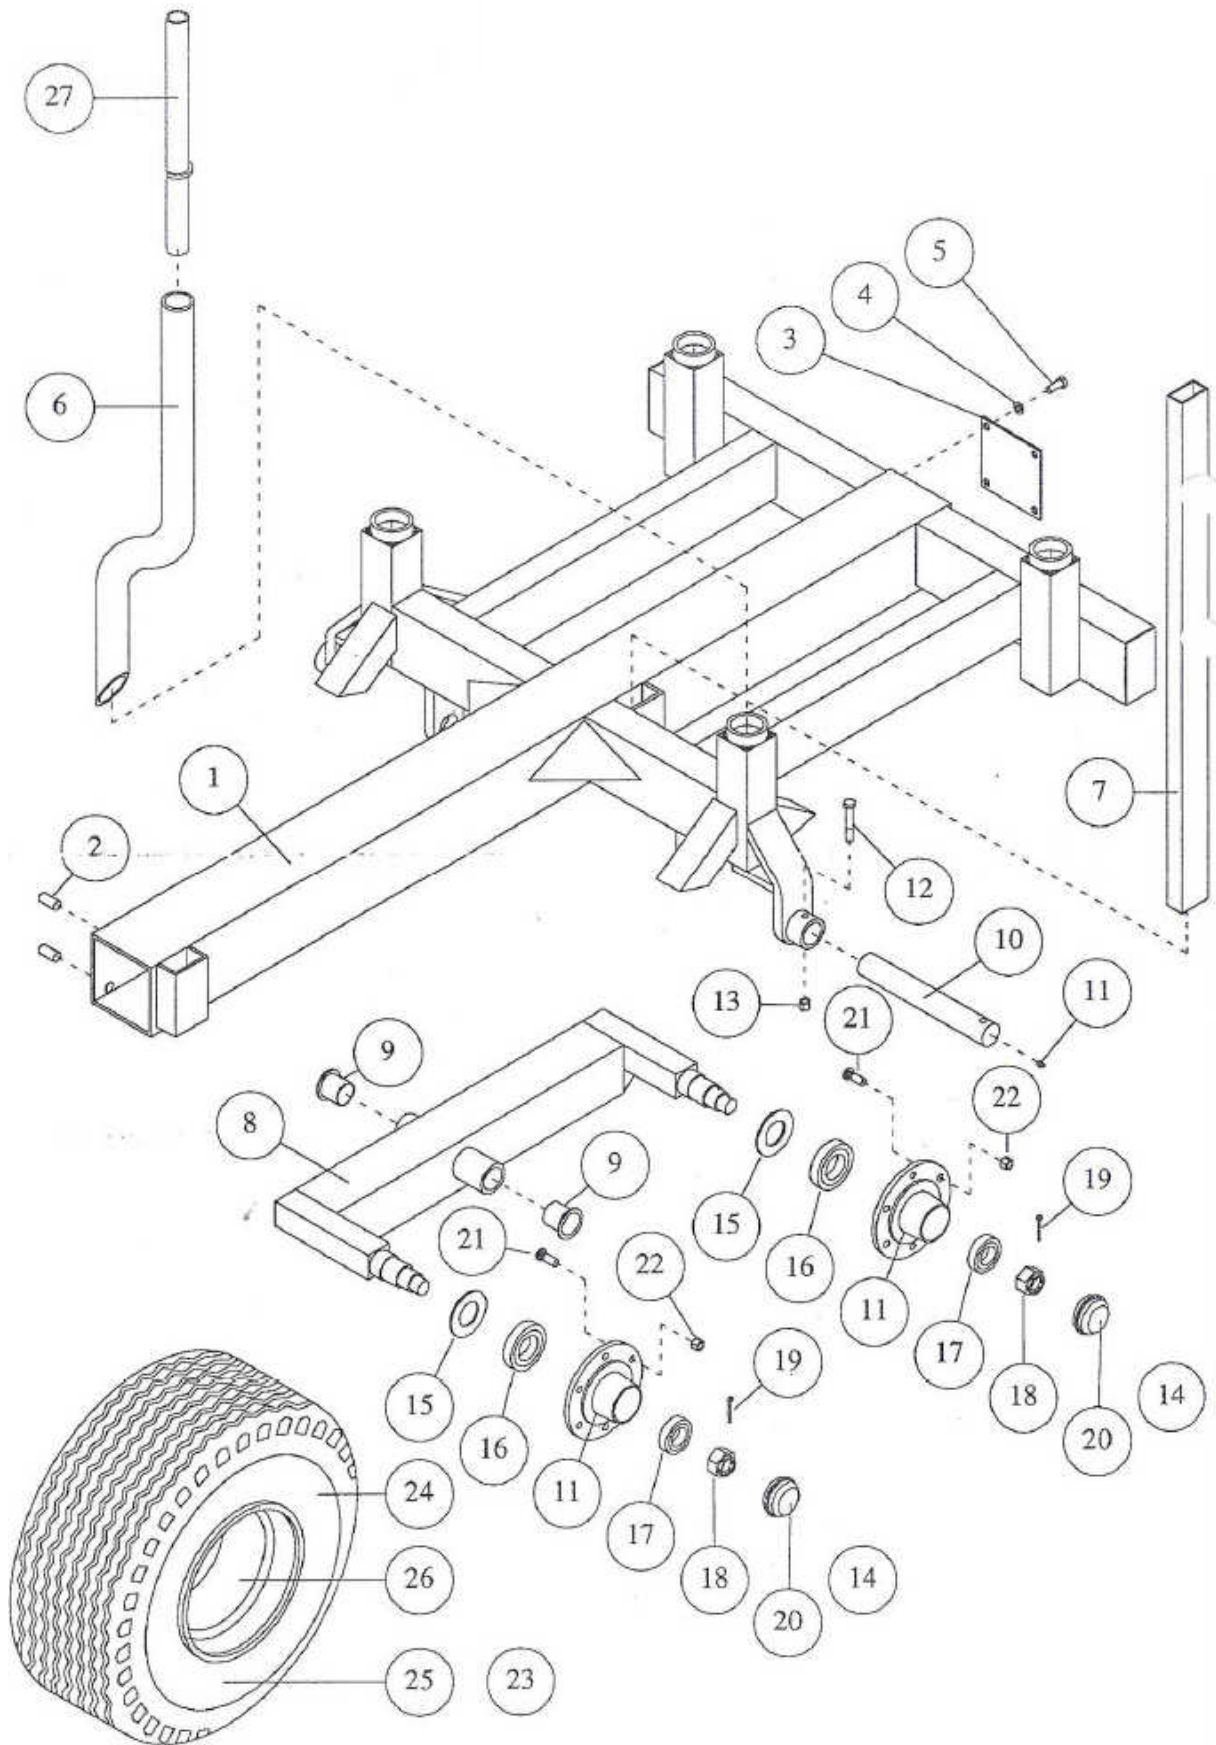

Reservdelslista - Spare parts list - Ersatzteilkatalog

Moheda 120						
Chassie - Chassis						
Pos.	Detalj nr.	Ant.	Benämning	Description	Bezeichnung	Anmärkning
Fig.	Part no.	Qty.				Note
Teil	Best. Nr.	Anz.				Anm.
1		1	Chassie	Chassie	Chassis	
2	XP6SS16 40	16	Insexskruv	Bolt	Schraube	M24x50
3		1	Bakre lock	Rear cover	Hintere Deckel	
4	XBRB3017	4	Bricka	Washer	Scheibe	BRB 17x30x3
5	XM6S16 40	4	Bult	Bolt	Schraube	M16x40
6	MB31320-1	6	Stötta	Pin	Runge	400/60x15,5
6	MB31320-2	6	Stötta	Pin	Runge	500/50x17
7	NB37531	2	Delningsstötta	Diversion pin	Teilungsrunge	Optional equipment
8		1	Boggievagga höger	Boggie right	Drehgestell rechts	400/60x15,5
8		1	Boggievagga vänster	Boggie left	Drehgestell links	400/60x15,5
8		1	Boggievagga höger	Boggie right	Drehgestell rechts	500/50x17
8		1	Boggievagga vänster	Boggie left	Drehgestell links	500/50x17
9	XFBF6060	4	Flänsbussning	Bushing	Flanschbuchse	WB802 WF 6060
10	NA21001	2	Axel	Shaft	Achse	Ø60
11	XSMNM8R	6	Smörjnippel	Grease nipple	Schmiernippel	M8
12	XM6S16100	2	Bult	Bolt	Schraube	M16x100
13	XLÄSM16	2	Mutter	Nut	Mutter	M16 Locking
14	MD40164	4	Nav	Hub	Nabe	FAD 70 (400/60x15,5)
14	MD40168	4	Nav	Hub	Nabe	FAD 80 (500/50x17)
15	MR12343	4	Tättningsring	Seal	Dichtungsring	FAD 70
15	MR12346	4	Tättningsring	Seal	Dichtungsring	Corteco 90x130x12
16	X30213	4	Inre hjullager	Inner hub bearing	Innen Lager	FAD 70
16	X32215	4	Inre hjullager	Inner hub bearing	Innen Lager	FAD 80
17	X30210	4	Yttre hjullager	Outer hub bearing	Aussen Lager	FAD 70
17	X30211	4	Yttre hjullager	Outer hub bearing	Aussen Lager	FAD 80
18	MD40164-3	4	Kronmutter	Castle nut	Kronen-Mutter	M39x2 (FAD 70)
18	MD40168-1	4	Kronmutter	Castle nut	Kronen-Mutter	M42x2 (FAD 80)
19	XSP 6,3x63	4	Saxpinne	Split pin	Splint	SP 6,3x63
20	MR12223	4	Navkapsel	Hub cap	Radkappe	Ø90 (FAD 70)
20	MR12224	4	Navkapsel	Hub cap	Radkappe	Ø100 (FAD 80)
21	MR12110	24	Hjulbult	Wheel bolt	Radschraube	M18x1,5
22	MR12210	24	Hjulumutter	Rim nut	Felgemutter	M18x1,5
23	MB31171BKT	4	Hjul, komplett	Wheel, complete	Rad, komplett	400/60x15,5 14PR
23	MB31195	4	Hjul, komplett	Wheel, complete	Rad, komplett	500/50x17 14PR
24						
25						
26						
27	NB25010	6	Överstötta	Extension pin	Verlängerungsrunge	Optional equipment