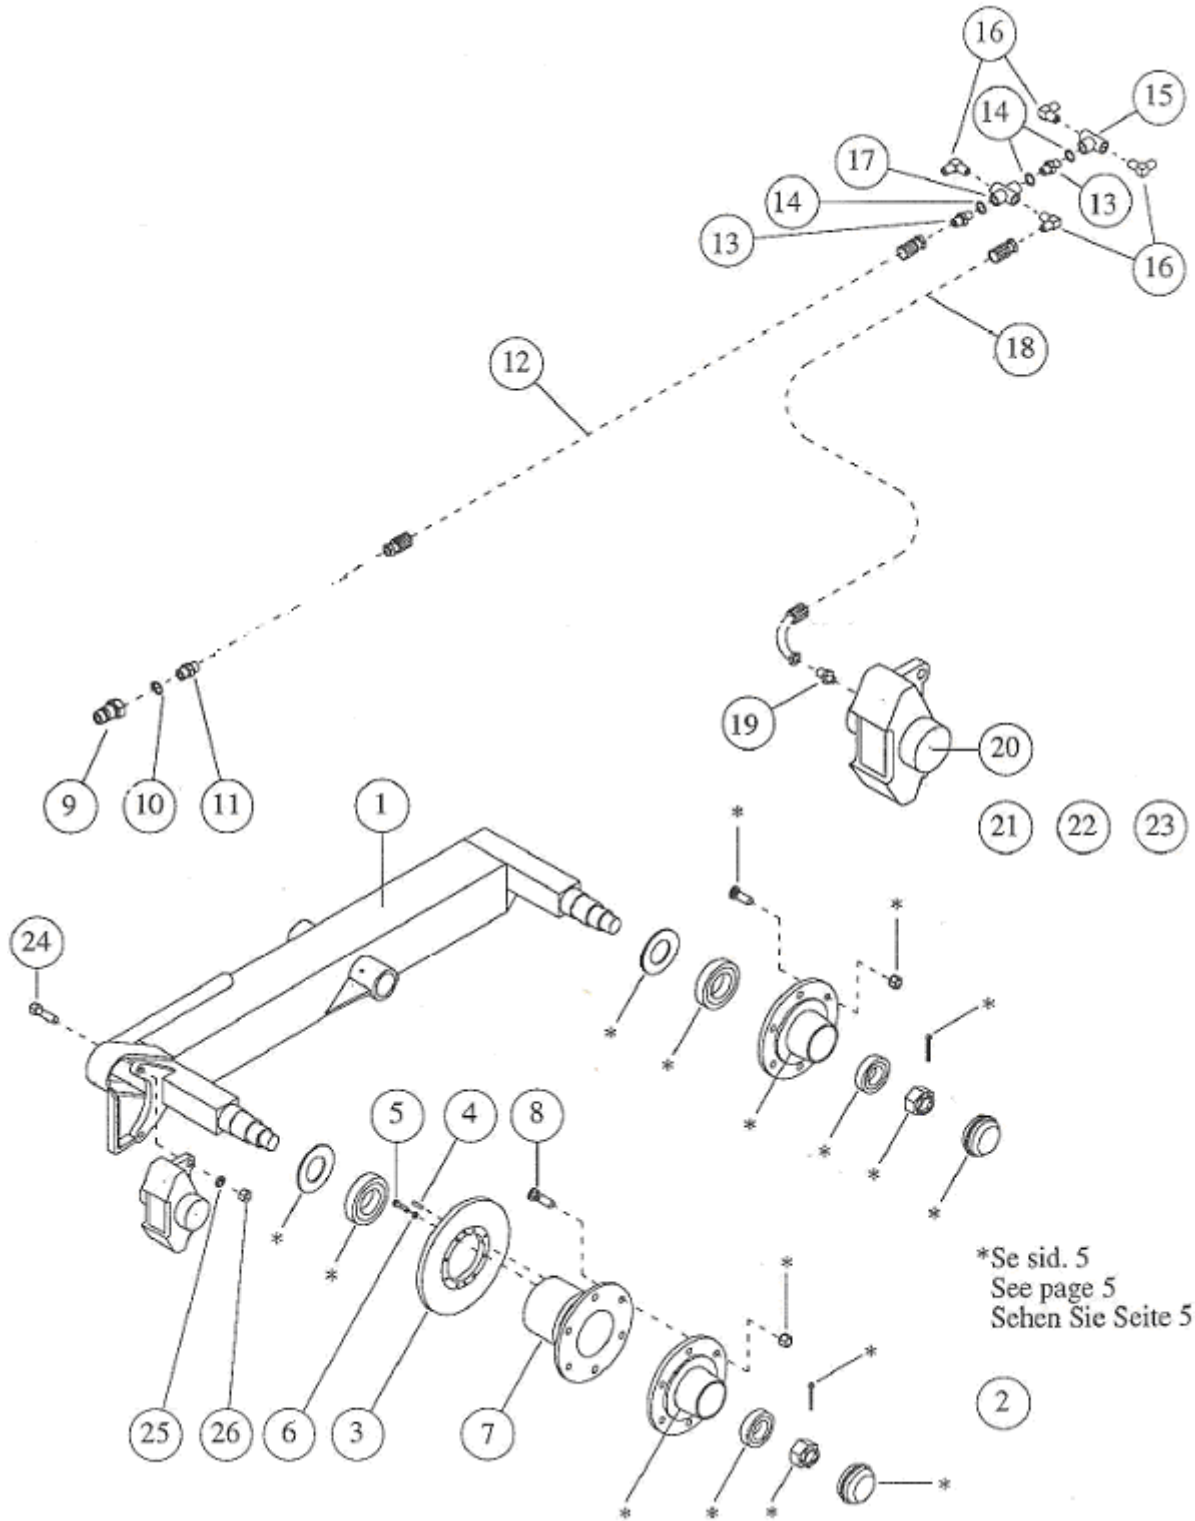

Reservdelista - Spare parts list - Ersatzteilkatalog

Moheda 120						
Bromsutrustning - Brake equipment - Bremsausrüstung						
Pos.	Detalj nr.	Ant.				Anmärkning
Fig.	Part no.	Qty.				Note
Teil	Best. Nr.	Anz.	Benämning	Description	Bezeichnung	Anm.
1			<i>Boggievagga höger</i>	<i>Boggie right</i>	<i>Drehgestell rechts</i>	
1		1	Enkelbromsad	Single braked	Einfachgebremsed	400/60x15,5
1		1	Dubbelbromsad	Double braked	Doppelgebremsed	400/60x15,5
1		1	Enkelbromsad	Single braked	Einfachgebremsed	500/50x17
1		1	Dubbelbromsad	Double braked	Doppelgebremsed	500/50x17
1			<i>Boggievagga vänster</i>	<i>Boggie left</i>	<i>Drehgestell links</i>	
1		1	Enkelbromsad	Single braked	Einfachgebremsed	400/60x15,5
1		1	Dubbelbromsad	Double braked	Doppelgebremsed	400/60x15,5
1		1	Enkelbromsad	Single braked	Einfachgebremsed	500/50x17
1		1	Dubbelbromsad	Double braked	Doppelgebremsed	500/50x17
2	MD40165	2	Nav	Hub	Nabe	FAD 70 (400x15,5)
2	MD401681	2	Nav	Hub	Nabe	FAD 80 (500x17)
3	MR12325	2	Bromsskiva	Brake disc	Bremsscheibe	
4		4	Stift	Pin	Stift	
5	XM6S 8 35	16	Bult	Bolt	Schraube	M8x35
6	XFBB1484	16	Fjäderbricka	Spring washer	Federscheibe	FBB 8,2
7		2	Distans	Spacer	Distanz	Included in pos 2
8	MR12115	12	Hjulbult, bromsat nav	Wheel bolt, braked hub	Radschraube, Bremsnabe	M18x1,5
9	W55586908	1	Snabbkoppling, broms	Quick-release coupling, brake	Steckkupplung, Bremse	R1/2" Faster
10	W4500000018	1	Tätningsskiva	Seal washer	Dichtungsscheibe	1/2"
11	W0301350408	1	Adapter	Adapter	Adapter	R1/4"-1/2" UF-UF
12	S2 70003	1	HT-slang	HP hose	HD-Schlauch	R1/4" R-R L=7000mm
13	W0301360404	2	Adapter	Adapter	Adapter	R1/4"-1/4" UF-UF
14	W4500000014	1	Kopparbricka	Copper washer	Kupferscheibe	1/4"
15	W0308520404	1	T-rör	T-piece	T-Rohr	R1/4" IF-IF-IF
16	W0308200404	2	Vinkeladapter	Angle adapter	Winkeladapter	R1/4" 90°
17		1	Korsrör	Cross-piece	Kreuzrohr	R1/4" IF-IF-IF-IF
18	S1 19005	2	HT-slang	HP hose	HD-Schlauch	R1/4" R-R L=1900mm
19	MR12310	2	Sexkantnippel	Hexagon nipple	Sechsecknippel	M10 x R1/4"
20	MD40165-1	2	Bromsok	Brake caliper	Bremssattel	
21	MR12320		Bromsbelägg (1 per nav)	Brake lining (1 per hub)	Bremssbeslag (1 pro Nabe)	
22	MR12321		Tätningssats (1 per nav)	Seal kit (1 per hub)	Dichtungssatz (1 pro Nabe)	
23	MR12322		Säkringssprintsats (1 per nav)	Peg kit (1 per hub)	Splintsatz (1 pro Nabe)	
24	XM6S16 50	4	Bult	Bolt	Schraube	M16x50
25	XFBB2716	4	Fjäderbricka	Spring washer	Federscheibe	FBB 16,2
26	XLASM16	4	Mutter	Nut	Mutter	M16 Locking