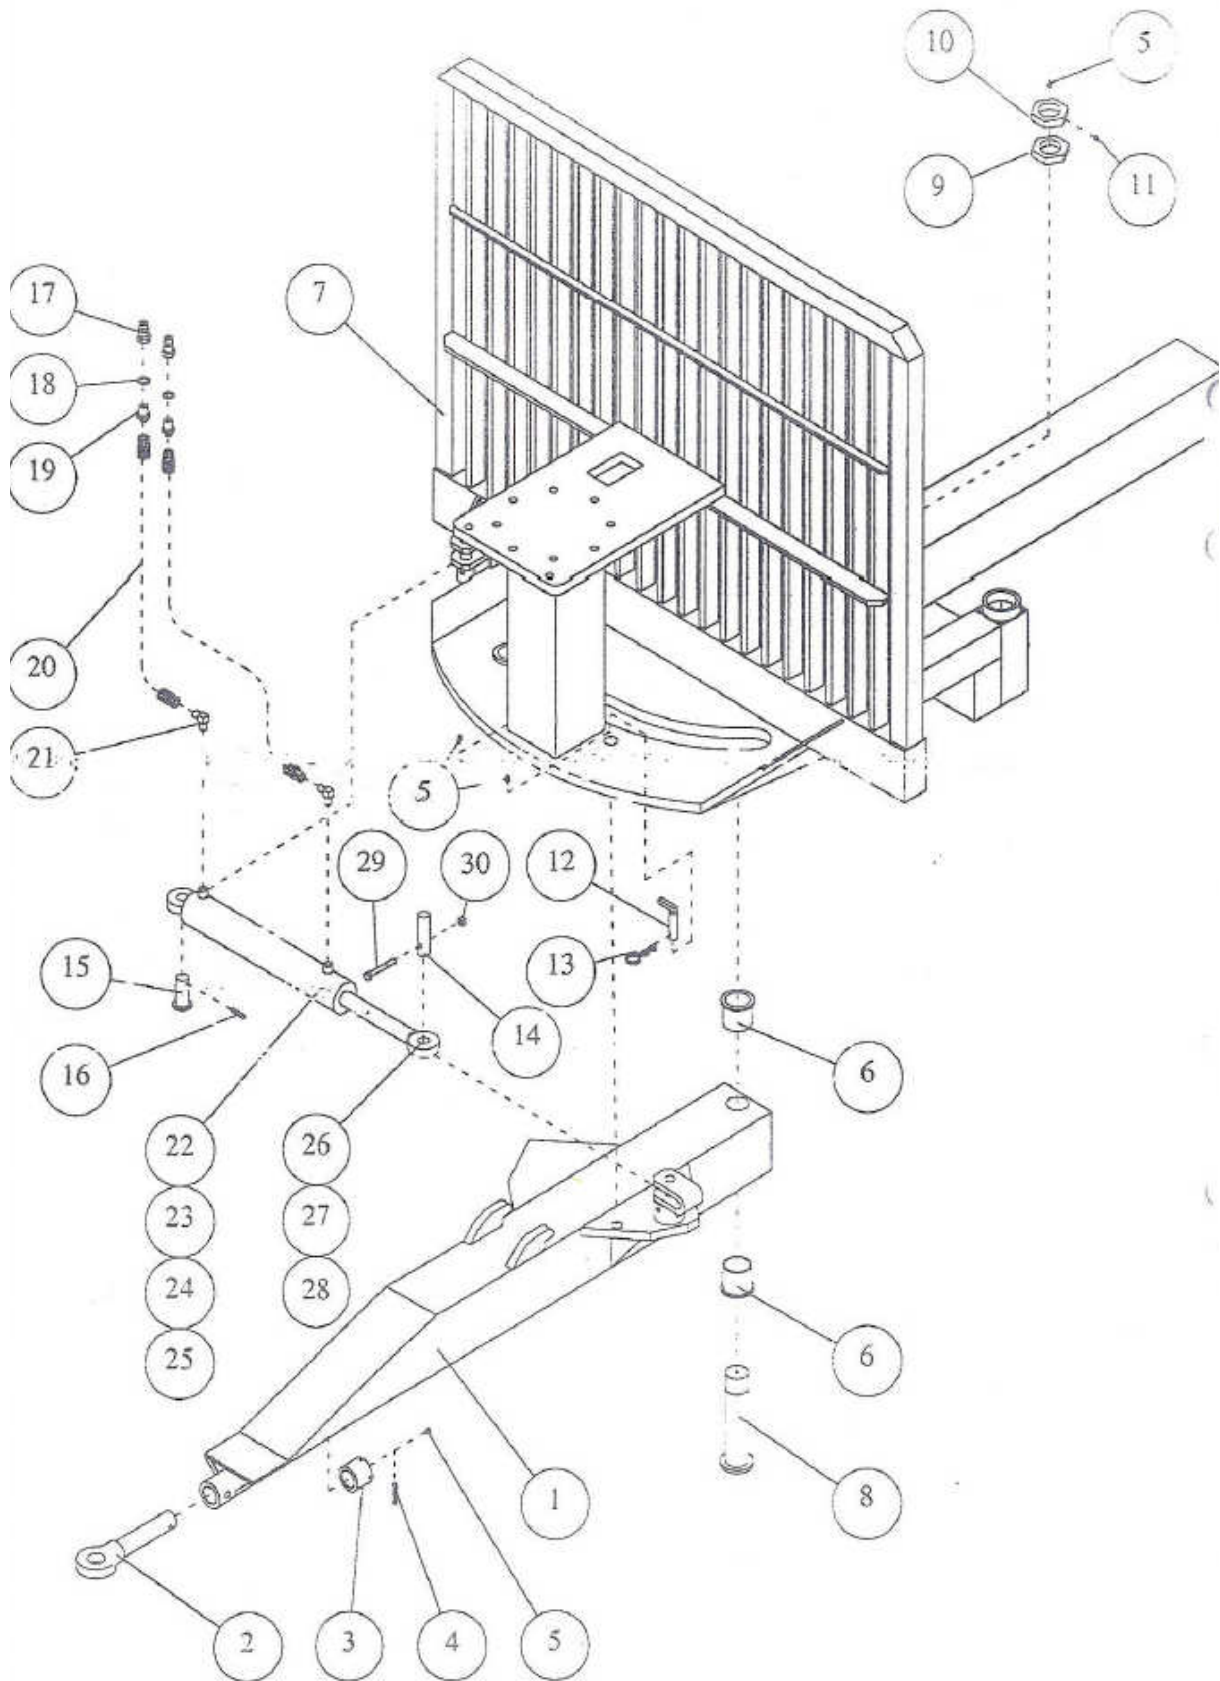

Reservdelskatalog Spare parts catalogue Ersatzteilkatalog

Moheda 120

Reservdelista - Spare parts list - Ersatzteilkatalog

Moheda 120						
Framvagn - Trailer, front - Vordergestell						
Pos.	Detalj nr.	Ant.				Anmärkning
Fig.	Part no.	Qty.				Note
Teil	Best. Nr.	Anz.	Benämning	Description	Bezeichnung	Anm.
1		1	Dragstång	Drawbar	Lenkdeischel	
2	NB35001-2	1	Dragögla	Eyelet, dropforged	Zugöse, geschmiedet	
3		1	Kronmutter	Castle nut	Kronen-Mutter	M45x3
4		1	Rörpinne	Pipe pin	Rohrstift	FRP 8x60
5	XSMNM8R	2	Smörjnippel	Grease nipple	Schmiernippel	M8
6	XFBF 6060	2	Flänsbussning	Bushing	Flanschbuchse	WB 802 WF 6060
7		1	Centralbalk med grind	Central beam with gate	Zentralrohr mit Gitter	
8	NA21050	1	Axel	Shaft	Achse	Ø60
9		1	Mutter	Nut	Mutter	R2"
10		1	Låsmutter	Locking nut	Gegenmutter	R2"
11						
12	NA21589	1	Styrstopp	Steering stop	Dechselschloß	
13	XM6S16 40	1	Bult	Bolt	Bolzen	M16x40
14	XLÅSM16	1	Mutter	Nut	Mutter	M16 Locking
15	MAS30 80	2	Sprint	Cotter	Splint	Ø30
16	XFRP 8 40	2	Rörpinne	Pipe pin	Rohrstift	FRP 8x40
17	W0857020810	2	Snabbkoppling,hane	Quick rel. coupling, male	Steckkupplung, Männchen	1/2" Hi-flex
18	W4500000018	2	Tätningbricka	Seal washer	Dichtungsscheibe	1/2"
19	W0301350608	2	Adapter	Adapter	Adapter	R1/2"-3/8" UF-UF
20	S3 40015	2	HT-slang	HP hose	HD Schlauch	R3/8" R+R L=4000mm
21	W0301360606	2	Adapter	Adapter	Adapter	R3/8"-3/8" UF-UF
22	NC36153	1	Styrcylinder	Cylinder complete	Zylinder, Komplett	Ø80/40x441
23	XTS 8040	1	Tätningssats	Seal kit	Dichtungssatz	
24	Säljs ej separat	1	Låsring	Safety ring	Schloßring	
25	Säljs ej separat	1	Spårring	Circlip	Seegerring	
26	XGE30ES	2	Länklager	Joint bearing	Gelenklager	GE 30 ES
27	Säljs ej separat	4	Spårring	Circlip	Seegerring	SgH47
28	XSMNM6R	2	Smörjnippel	Grease nipple	Schmiernippel	M6